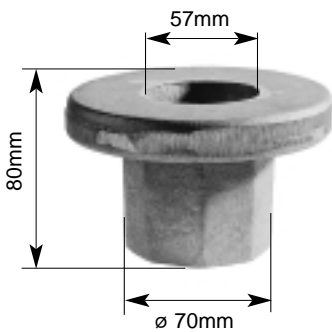

PAALKOPPEN - TETES DE POTEAU

T^Paalkoppen in grijs gietijzer.
*T*êtes de poteau en fonte grise.

022

014

014BIS

018/370 P500

018/370 P600

018/260 A

P500 RAC

P600 RAC

C^Gietijzeren verbindingstukken voor montage van paalkoppen op P500 en P600.
*C*hapeaux raccord en fonte grise prévus pour recevoir les pommes de pin sur P500 et P600.

PAALKOPPEN - TETES DE POTEAU