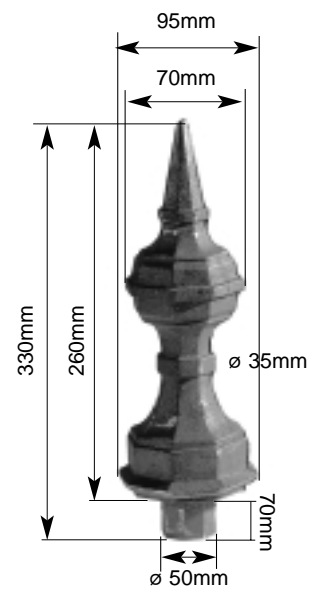

PAALKOPPEN - TETES DE POTEAU

T^Paalkoppen in grijs gietijzer.
*T*êtes de poteau en fonte grise.

022

014

014BIS

018/370 P500

018/370 P600

018/260 A

P500 RAC

P600 RAC

C^Gietijzeren verbindingstukken voor montage van paalkoppen op P500 en P600.
*C*hapeaux raccord en fonte grise prévus pour recevoir les pommes de pin sur P500 et P600.

PAALKOPPEN - TETES DE POTEAU