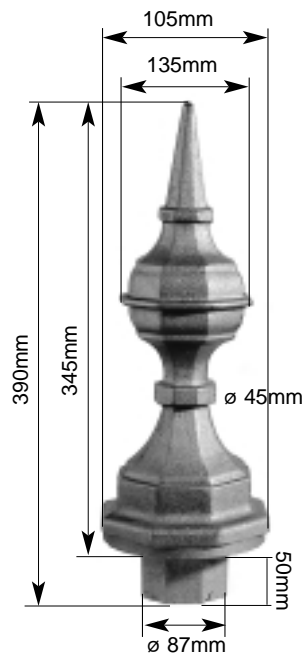

PAALKOPPEN - TETES DE POTEAU

T^Paalkoppen in grijs gietijzer.
*T*êtes de poteau en fonte grise.

022

014

014BIS

018/370 P500

018/370 P600

018/260 A

P500 RAC

P600 RAC

C^Gietijzeren verbindingstukken voor montage van paalkoppen op P500 en P600.
*C*hapeaux raccord en fonte grise prévus pour recevoir les pommes de pin sur P500 et P600.

PAALKOPPEN - TETES DE POTEAU