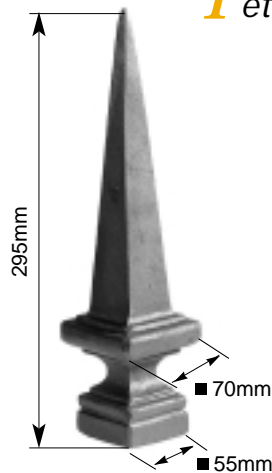

PAALKOPPEN - TETES DE POTEAU

T^Paalkoppen in grijs gietijzer.
*T*êtes de poteau en fonte grise.

022

014

014BIS

018/370 P500

018/370 P600

018/260 A

P500 RAC

P600 RAC

C^Gietijzeren verbindingstukken voor montage van paalkoppen op P500 en P600.
*C*hapeaux raccord en fonte grise prévus pour recevoir les pommes de pin sur P500 et P600.

PAALKOPPEN - TETES DE POTEAU