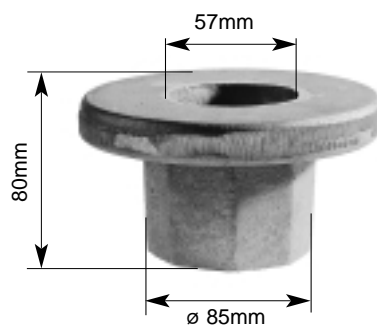

PAALKOPPEN - TETES DE POTEAU

T^Paalkoppen in grijs gietijzer.
*T*êtes de poteau en fonte grise.

022

014

014BIS

018/370 P500

018/370 P600

018/260 A

P500 RAC

P600 RAC

C^Gietijzeren verbindingstukken voor montage van paalkoppen op P500 en P600.
*C*hapeaux raccord en fonte grise prévus pour recevoir les pommes de pin sur P500 et P600.

PAALKOPPEN - TETES DE POTEAU