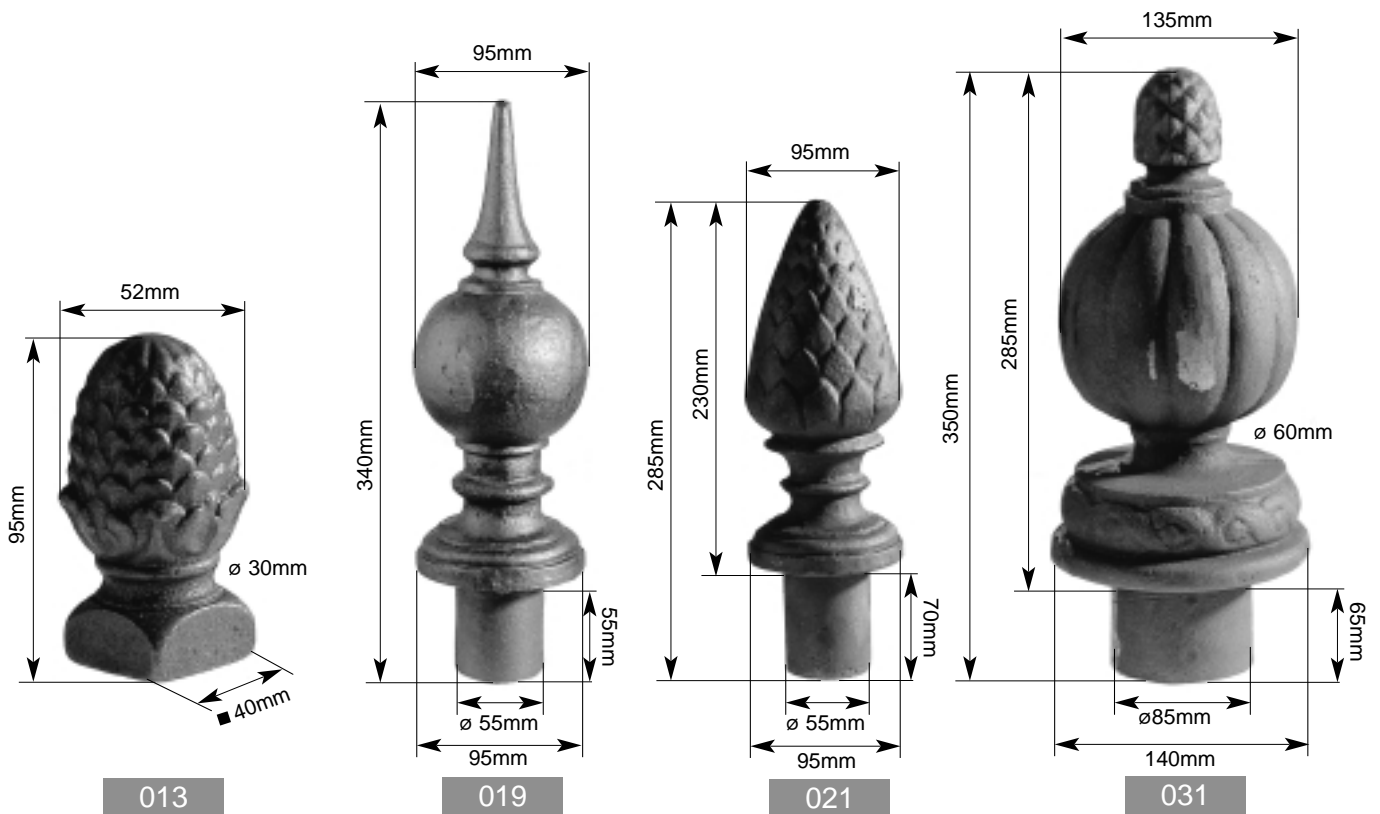

PAALKOPPEN - TETES DE POTEAU

T^Paalkoppen in grijs gietijzer.
*T*êtes de poteau en fonte grise.

022

014

014BIS

018/370 P500

018/370 P600

018/260 A

P500 RAC

P600 RAC

C^Gietijzeren verbindingstukken voor montage van paalkoppen op P500 en P600.
*C*hapeaux raccord en fonte grise prévus pour recevoir les pommes de pin sur P500 et P600.

PAALKOPPEN - TETES DE POTEAU