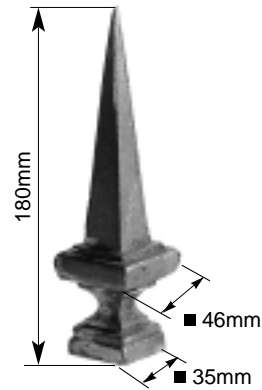

PAALKOPPEN - TETES DE POTEAU

T^Paalkoppen in grijs gietijzer.
*T*êtes de poteau en fonte grise.

022

014

014BIS

018/370 P500

018/370 P600

018/260 A

P500 RAC

P600 RAC

C^Gietijzeren verbindingstukken voor montage van paalkoppen op P500 en P600.
*C*hapeaux raccord en fonte grise prévus pour recevoir les pommes de pin sur P500 et P600.

PAALKOPPEN - TETES DE POTEAU