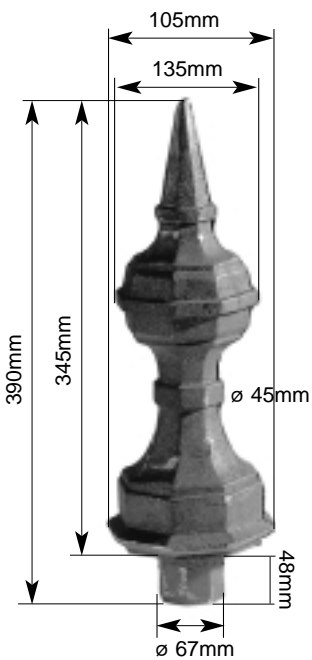

PAALKOPPEN - TETES DE POTEAU

T^Paalkoppen in grijs gietijzer.
*T*êtes de poteau en fonte grise.

022

014

014BIS

018/370 P500

018/370 P600

018/260 A

P500 RAC

P600 RAC

C^Gietijzeren verbindingstukken voor montage van paalkoppen op P500 en P600.
*C*hapeaux raccord en fonte grise prévus pour recevoir les pommes de pin sur P500 et P600.

PAALKOPPEN - TETES DE POTEAU