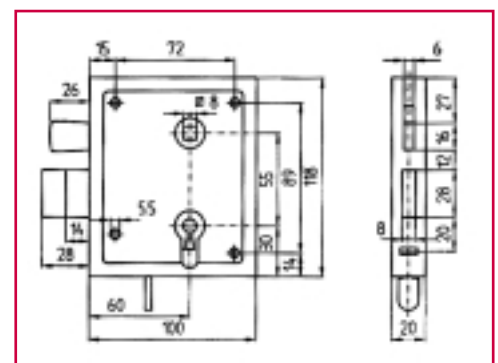

SLOTKASTEN - BOITIER DE SERRURE

Universeel slot, links, rechts, aan binnen -of buitenkant te plaatsen.

Met kunststof klink en beschermplaat, tegenkastje en voorzien voor cilinderslot (niet meegeleverd).

Serrure universelle, à placer à droite ou à gauche, du côté intérieur ou extérieur avec poignée en matière synthétique et plaque de protection, contre-boîte et pourvu pour cylindre (non-livré).

Universeel slot met omhoog bewegende dagschieter, links, rechts, aan binnen -of buitenkant te plaatsen. Met kunststof klink en beschermplaat, tegenkastje en voorzien voor cilinderslot (niet meegeleverd).

Serrure universelle, avec pêne de jour mobile vers le haut, à placer à droite ou à gauche, du côté intérieur ou extérieur avec poignée en matière synthétique et plaque de protection, contre-boîte et pourvu pour cylindre (non-livré).