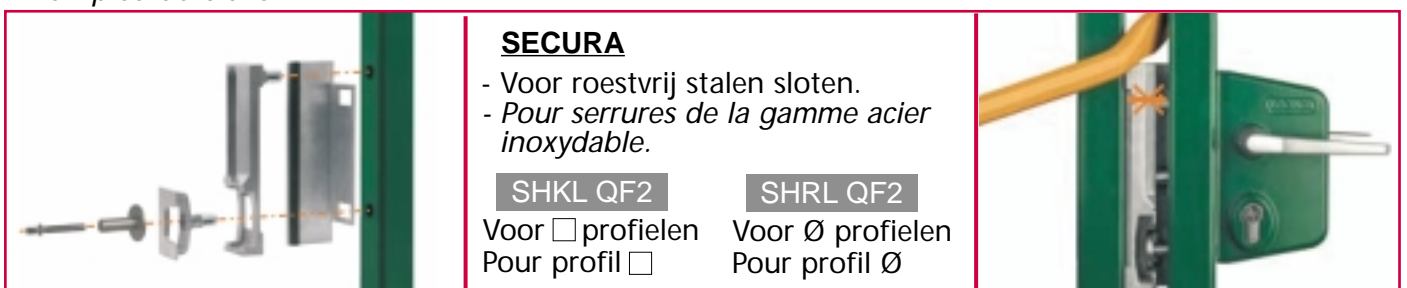

LSKZ U2

SLOT VOOR DRAAIPOORTEN - SERRURE POUR PORTAILS BATTANTS

SLOTVANGERS VOOR VIERKANTE PROFIELEN VOOR LAKY F2 en LAKQ H2-SLOT GACHES POUR PROFILS CARRÉS POUR LAKY F2 et LAKQ H2

VEILIGHEIDSSLOTVANGER SECURA - GACHE DE SECURITE SECURA

- De SH-slotvanger garandeert een stevige en veilige vergrendeling van uw poort. Zelf met een koevoet is het onmogelijk om de poort te openen.
- Lorsque le portail est fermé avec la gâche SH, il est impossible d'écarter les vantaux même avec un pied de biche.