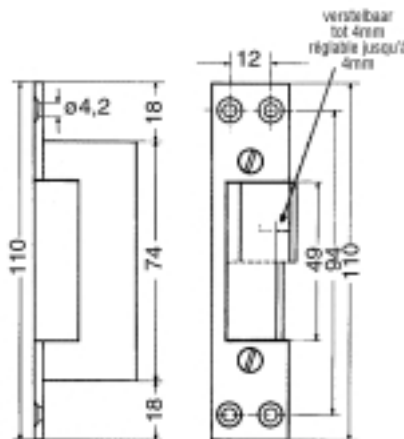

6-12 Volt

148ADINL

148ADINR

BLECH144ET30

A=24mm B=12mm

BLECH144ET34

A=36mm B=18mm

BLECH144ET40

A=36mm B=18mm

147/30U40

Rechts en links bruikbaar.
Réversible droite et gauche.

500EL

500EL

5-8 Volt
AC/DC

ELECTRISCHE DEUROPENERS - GACHES ELECTRIQUES

146ET30