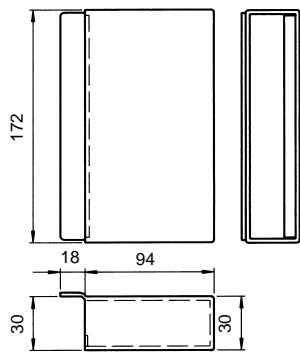

140S50ZW

140S60ZW

TEGENKASTEN - BOITIER GACHE DE SERRURE

Te lassen (geschuurde) tegenkasten voor poorten met twee vleugels.
Gâche de boîtier de serrure à souder (poncée) pour portes à double vantaux.

146/30