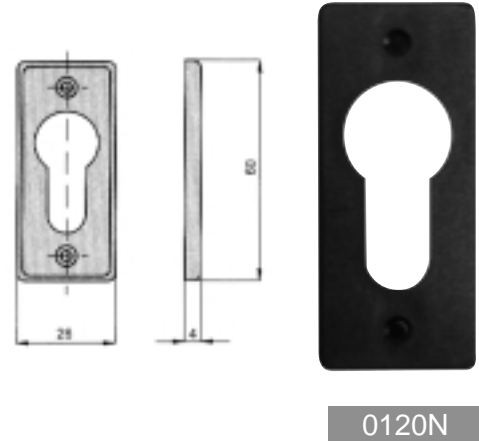

P Yaleplaatje in PVC per stuk.
Plaque pour cylindre PVC par pièce.