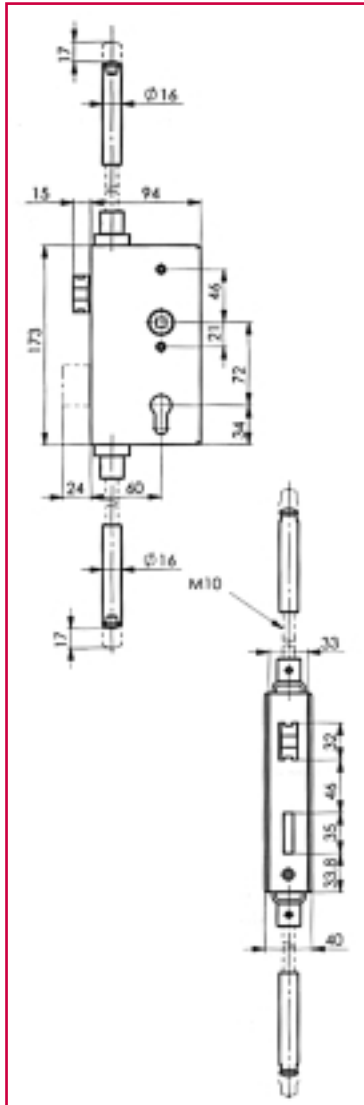

SLOTKASTEN - BOITIERS DE SERRURES

Slotkast met grondvergrendeling. Slot met of zonder dag- en nachtschieter.

Sluiting door cilinderslot. Geleverd met adapterstuk voor draadstang m10 en grondvergrendeling. Draadstang en vloerplaat niet inbegrepen.

Boîtier de serrure avec verrouillage de sol. Serrure avec ou sans pêne de jour et de nuit. Fermeture par serrure à cylindre.

Livré avec adaptateur pour tige filetée m10 et verrouillage de sol.

Tige filetée et plaque de sol non fournies.

140V-40ZW