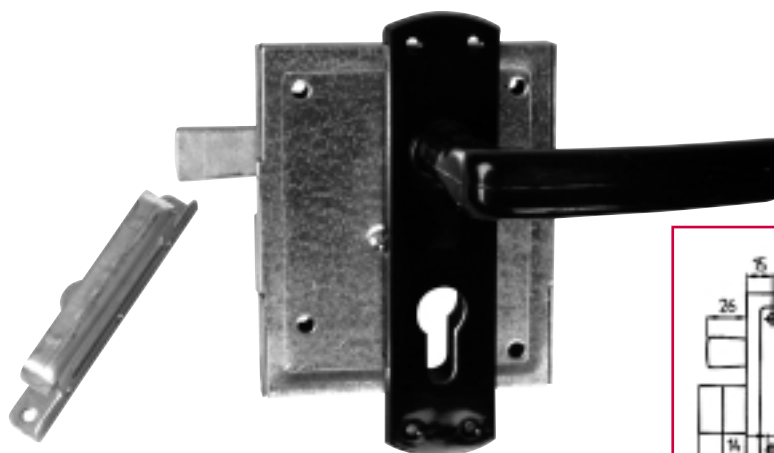

SLOTKASTEN - BOITIER DE SERRURE

Universeel slot, links, rechts, aan binnen -of buitenkant te plaatsen.

Met kunststof klink en beschermplaat, tegenkastje en voorzien voor cilinderslot (niet meegeleverd).

Serrure universelle, à placer à droite ou à gauche, du côté intérieur ou extérieur avec poignée en matière synthétique et plaque de protection, contre-boîte et pourvu pour cylindre (non-livré).

79PK

Universeel slot met omhoog bewegende dagschieter, links, rechts, aan binnen -of buitenkant te plaatsen. Met kunststof klink en beschermplaat, tegenkastje en voorzien voor cilinderslot (niet meegeleverd).

Serrure universelle, avec pêne de jour mobile vers le haut, à placer à droite ou à gauche, du côté intérieur ou extérieur avec poignée en matière synthétique et plaque de protection, contre-boîte et pourvu pour cylindre (non-livré).

89PK

SLOTEN - SERRURES

Omkeerbaar verzinkt inbouwslot voor profielen van 50mm tot 80mm met inox frontplaat.
Serrure galvanisée pour profils creux de 50mm jusqu'à 80mm. Réversible et avec tête en inox.

100430E