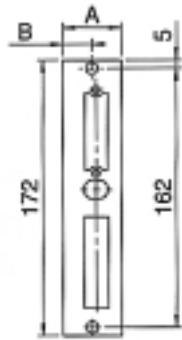

C Cilinders.
C Cylindres.

SLOTEN - SERRURES

Omkeerbaar verzinkt inbouwslot voor profiel 35x35mm en 40x40mm met inox frontplaat.

Serrure galvanisée pour profil creux de 35x35mm et 40x40mm. Réversible et avec tête en inox.

6-12 Volt

148ADINL

148ADINR

BLECH144ET30

A=24mm B=12mm

BLECH144ET34

A=36mm B=18mm

BLECH144ET40