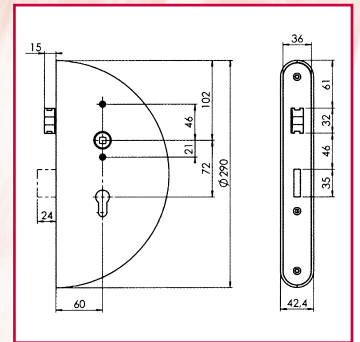

140CNIG-42ZW

144CNIG-42