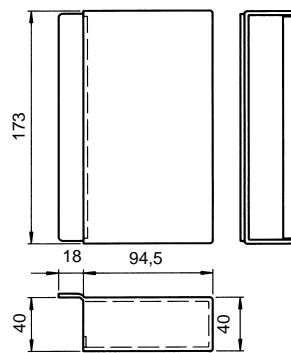

TEGENKASTEN - BOITIER GACHE DE SERRURE

Te lassen (geschuurde) tegenkasten voor poorten met twee vleugels.
Gâche de boîtier de serrure à souder (poncée) pour portes à double vantaux.

144/40