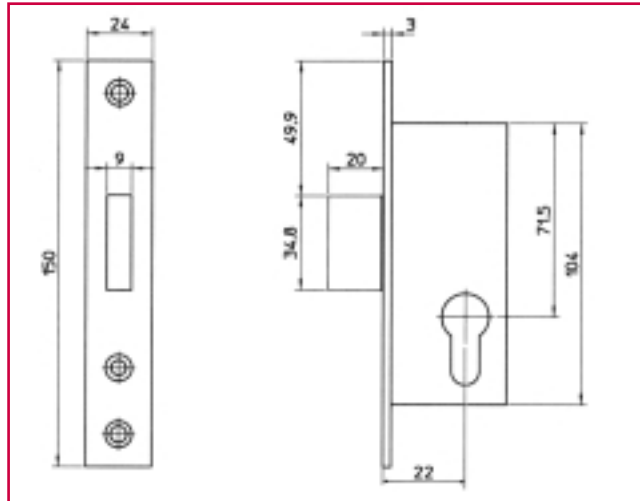

**NIEUW
NOUVEAU
INOX**

Shaakslot voor profiel 40x40mm.
Serrure avec crochet pour profil 40x40mm.

1436/25

SLOTEN - SERRURES

Inbouwslot met enkel sleutelbediening.

Serrure encastrable maniable uniquement par clé.
Pour application sans béquille.