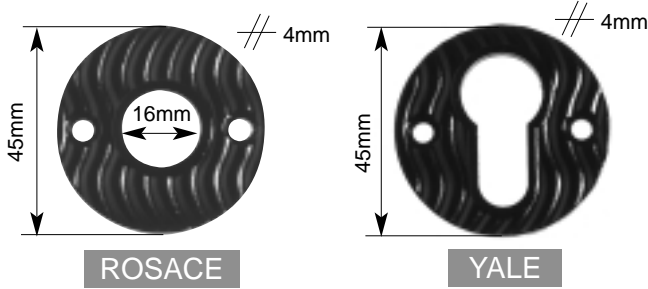

ROSASSEN EN CILINDERS - ROSACES ET CYLINDRES

R Rosace in roestvrije legering, zwart gelakt.
Rosace en alliage inoxydable, laquée noir.