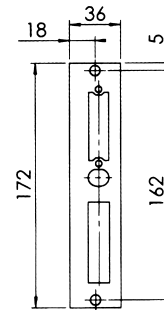

147BNIG-40-06