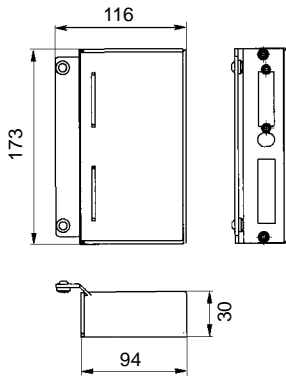

Te lassen (geschuurde) tegenkassen voor poorten met twee vleugels uitgerust voor de installatie van een elektrische deuropener. Deze tegenkast is links en rechts omkeerbaar.

Gâche de boîtier de serrure à souder (poncée) pour portes à double vantaux, apte à l'installation d'une gâche électrique. Boîtier réversible gauche et droite.