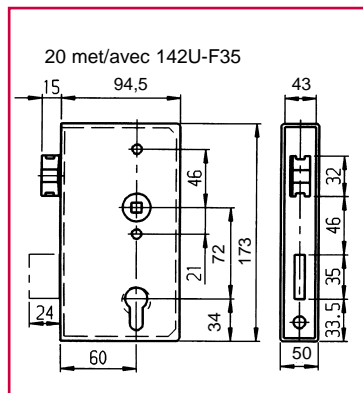

Slotkast, blank geschuurd met verzinkt slot. Links en rechts bruikbaar dankzij de omkeerbare dagschieter.

Nachtschoot komt tweemaal naar buiten.

Boîtier de serrure poncé, avec serrure zinguée.
Réversible droite et gauche par simple retournement du demi-tour.
Le pêne sort deux fois.

140U50ZW