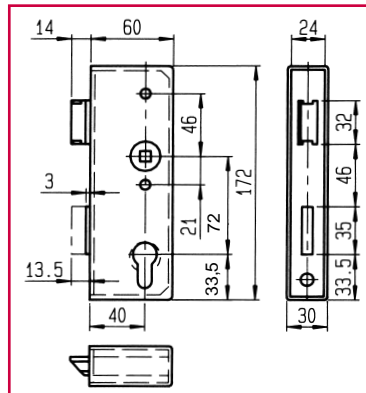

Smalle slotkast, blank geschuurd met verzinkt slot. Links en rechts bruikbaar dankzij de omkeerbare dagschieter.

Nachtschoot komt éénmaal naar buiten.

Boîtier de serrure étroit, poncé avec serrure zinguée. Réversible droite et gauche par simple retournement du demi-tour. Le pêne sort une fois.