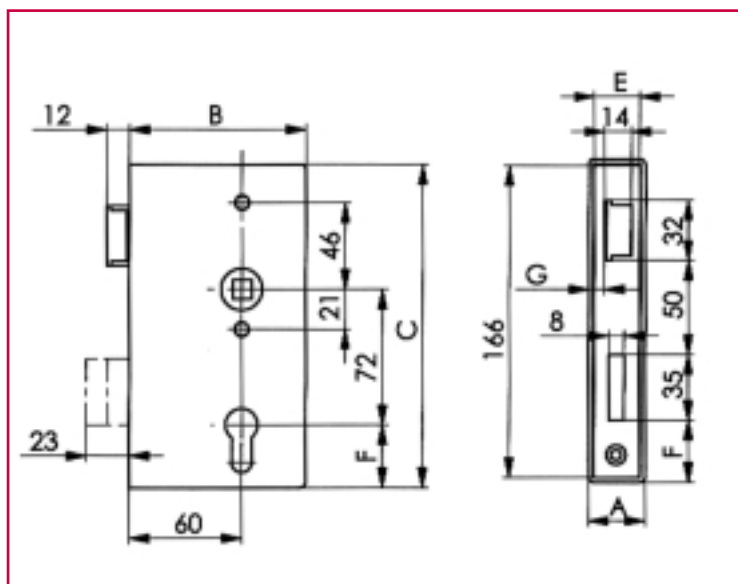

ANTI-PANIEK SLOT - SERRURE ANTI-PANIQUE

Dit slot kan aan de buitenkant enkel met de sleutel geopend worden.

Aan de binnenzijde kan ze ook geopend worden met de klink.

Aan de buitenzijde moet er een vaste knop gebruikt worden.

Cette serrure ne peut être ouverte de l'extérieur qu'avec la clé.

De l'intérieur l'ouverture peut être effectuée à l'aide de la béquille dans tous les cas. A l'extérieur on doit employer un bouton fixe.

140P-30ZW DIN L

140P-30ZW DIN R

140P-40ZW DIN L

140P-40ZW DIN R