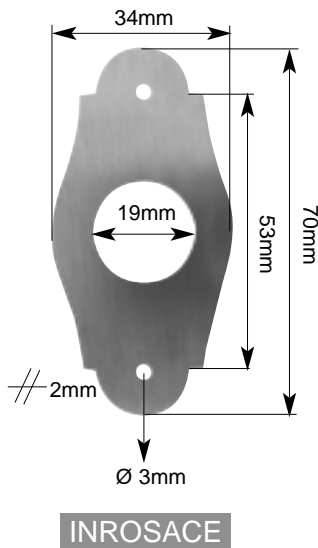

Profielen zijn in blank ijzer.

Jeu complet

Les profils sont en acier laminé à froid.

Profiel +
 slot + cilinder
 + klinken.
 Profil + serrure
 + cylindre + béquilles.

P2000 Koker/Tube 40x40x2

P2000/50 Koker/Tube 50x50x2

P Yaleplaatje in inox 304, niet geborsteld.
Plaque pour cylindre en inoxydable 304 brut.

Art. Nr Art. Nr	A	B	C	D	Omschrijving Description
CIL-KA-M40	15mm	15mm	40mm	10mm	Set cilinders (messing) voor één en dezelfde sleutel Jeu de cylindres en laiton pour une seule clé
CIL-KA-N54	22mm	22mm	54mm	10mm	Set vernikkelde cilinders voor één en dezelfde sleutel
CIL-KA-N60	25mm	25mm	60mm	10mm	Jeu de cylindres nickelés pour une seule clé
CIL-M40	15mm	15mm	40mm	10mm	Cilinderslot in messing
CIL-M54	22mm	22mm	54mm	10mm	Serrure à cylindre en laiton
CIL-M60	25mm	25mm	60mm	10mm	
CIL-M65	25mm	30mm	65mm	10mm	
CIL-M70	25mm	35mm	70mm	10mm	
CIL-N54	22mm	22mm	54mm	10mm	Cilinderslot vernikkeld
CIL-N60	25mm	25mm	60mm	10mm	Serrure à cylindre nickelée

C Cilinders.
C Cylindres.

SLOTEN - SERRURES

Omkeerbaar verzinkt inbouwslot voor profiel 35x35mm en 40x40mm met inox frontplaat.

Serrure galvanisée pour profil creux de 35x35mm et 40x40mm. Réversible et avec tête en inox.