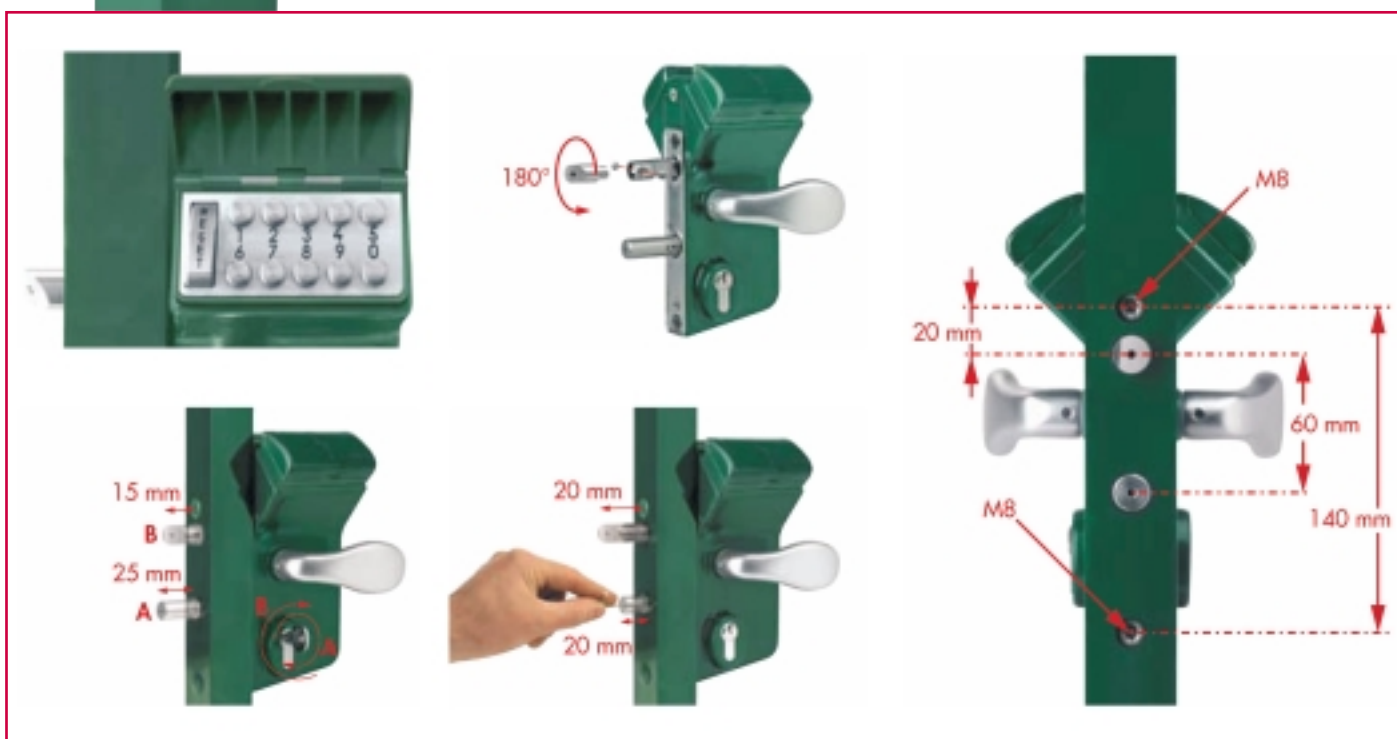

SLOT VOOR DRAAIPOORTEN - SERRURE POUR PORTAILS BATTANTS

LMKQ V2

M ECHANISCH CODESLOT

- 100% mechanisch: geen batterij, geen elektriciteit.
- Dubbelzijdig bedienbaar codeklavier.
- Mogelijkheid om met verschillende ingangs- en uitgangscodes te werken.
- Voorzien van aluminium regen- en stofkap.
- Eenvoudige en snelle code-instelling of -wijziging.
- Mogelijkheid tot invoering van 4- tot 6-cijferige code.
- Uiterst robuuste en gebruiksvriendelijke mechaniek.
- Automatische code-reset na opening met kruk.
- Anti-code detectie met inwendige veiligheidsdrukplaat.

SLOTKASTEN - BOITIER DE SERRURE

Universeel slot, links, rechts, aan binnen -of buitenkant te plaatsen.

Met kunststof klink en beschermplaat, tegenkastje en voorzien voor cilinderslot (niet meegeleverd).