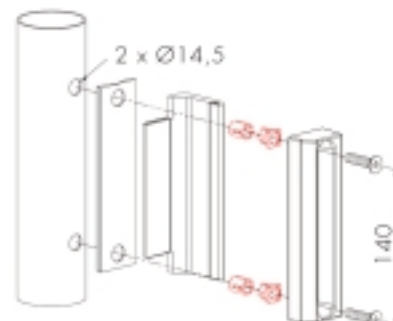

SLOTVANGERS VOOR VIERKANTE EN RONDE PROFIELEN VOOR LAKQ U2-SLOT GACHES POUR PROFILS CARRES ET ROUNDS POUR LAKQ U2

SAKL QF2

Voor profielen □ 40mm en meer.
Pour profils de □ 40mm et plus.

SARL QF2

Voor profielen Ø 40mm en meer.
Pour profils de Ø 40mm et plus.