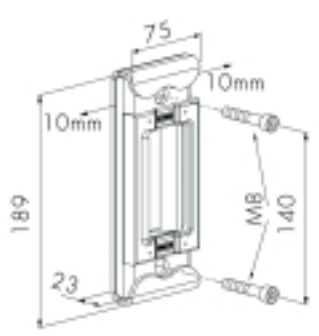

SLOTVANGERS VOOR VIERKANTE EN PLATTE PROFIELEN VOOR LSKZ U2 EN LSRZ U2 GACHES POUR PROFILS CARRES OU PLATS POUR SERRURES LSKZ U2 ET LSRZ U2

SSKZ : Slotvanger voor □ profielen.
Gâche pour profil carré □ .

SSKO : Slotvanger voor platte profielen met RVS-bakje.
Gâche pour profil plat avec coffre en acier inoxydable.

10mm autocorrectie langs beide zijden.
Jeu de 10mm de chaque côté.