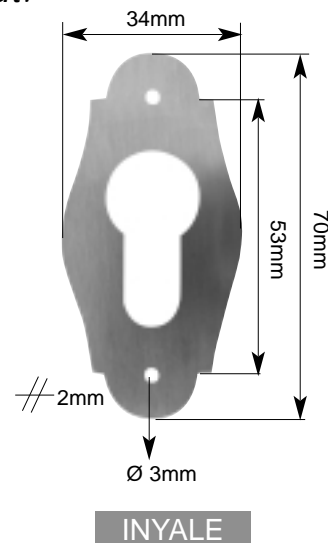

Profielen zijn in blank ijzer.

Jeu complet

Les profils sont en acier laminé à froid.

Profiel +
 slot + cilinder
 + klinken.
 Profil + serrure
 + cylindre + béquilles.

P2000 Koker/Tube 40x40x2

P2000/50 Koker/Tube 50x50x2

ROSASSEN EN CILINDERS - ROSACES ET CYLINDRES

R Rosace in roestvrije legering, zwart gelakt.
Rosace en alliage inoxydable, laquée noir.

P Yaleplaatje in PVC per stuk.
Plaque pour cylindre PVC par pièce.

R Rosace in inox 304, niet geborsteld.
Rosace en inoxydable 304 brut.

P Yaleplaatje in inox 304, niet geborsteld.
Plaque pour cylindre en inoxydable 304 brut.

Art. Nr Art. Nr	A	B	C	D	Omschrijving Description
CIL-KA-M40	15mm	15mm	40mm	10mm	Set cilinders (messing) voor één en dezelfde sleutel Jeu de cylindres en laiton pour une seule clé
CIL-KA-N54	22mm	22mm	54mm	10mm	Set vernikkelde cilinders voor één en dezelfde sleutel
CIL-KA-N60	25mm	25mm	60mm	10mm	Jeu de cylindres nickelés pour une seule clé
CIL-M40	15mm	15mm	40mm	10mm	Cilinderslot in messing
CIL-M54	22mm	22mm	54mm	10mm	Serrure à cylindre en laiton
CIL-M60	25mm	25mm	60mm	10mm	
CIL-M65	25mm	30mm	65mm	10mm	
CIL-M70	25mm	35mm	70mm	10mm	
CIL-N54	22mm	22mm	54mm	10mm	Cilinderslot vernikkeld
CIL-N60	25mm	25mm	60mm	10mm	Serrure à cylindre nickelée

C Cilinders.
C Cylindres.

SLOTEN - SERRURES

Omkeerbaar verzinkt inbouwslot voor profiel 35x35mm en 40x40mm met inox frontplaat.

Serrure galvanisée pour profil creux de 35x35mm et 40x40mm. Réversible et avec tête en inox.