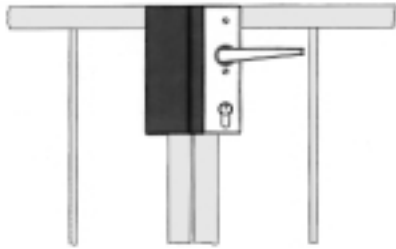

Boîtier de serrure poncé, avec serrure zinguée. Réversible droite et gauche par simple retournement du demi-tour. Le pêne sort deux fois.

SLOTKASTEN VOOR SCHUIFPOORTEN - BOITIERS DE SERRURES

140S30ZW

Slotkasten in geschuurd blank staal met volledig verzinkt haakslot. De haak is vervaardigd uit smeedbaar gietijzer. Het slot wordt stevig in de slotkast bevestigd d.m.v. een bout die geblokkeerd wordt door een vijs in de voorplaat.

140S40ZW

Boîtier de serrure en acier-poncé avec serrure crochet entièrement zinguée.

Le crochet est fabriqué en fonte malléable. La serrure sera ancrée dans le boîtier par un goujon qui sera assuré par une vis côté têtère.

140S50ZW

140S60ZW

TEGENKASTEN - BOITIER GACHE DE SERRURE

Te lassen (geschuurde) tegenkasten voor poorten met twee vleugels.
Gâche de boîtier de serrure à souder (poncée) pour portes à double vantaux.

146/30