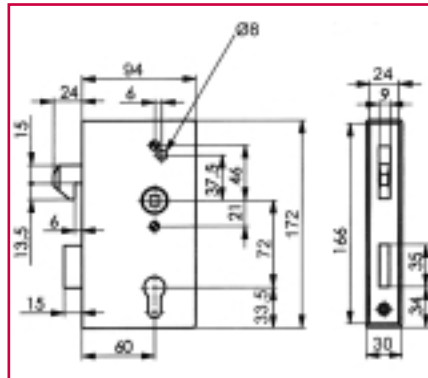

SLOTKASTEN VOOR SCHUIFPOORTEN - BOITIERS DE SERRURES

140S30ZW