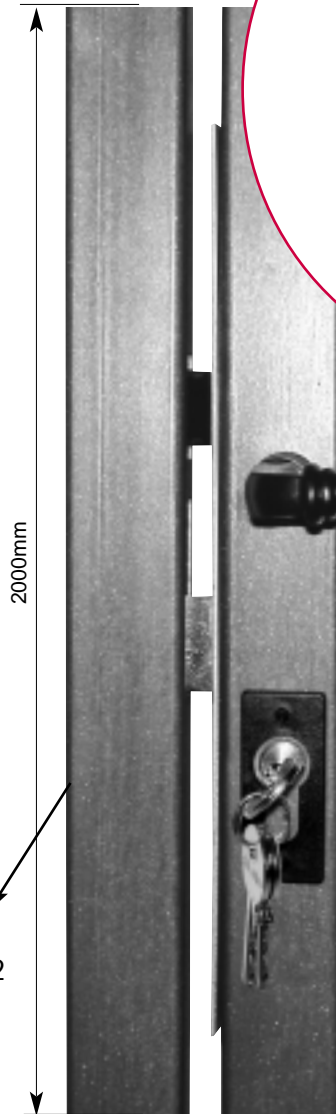

1430/25

SLOTEN - SERRURES

Profielen met slot, cilinder en klinken.
Profiles avec serrure, cylindre et béquilles.

Tegenprofiel
 Contre-profil

T2000

Koker
 40x40x2
 Tube

PST2000

Complete set