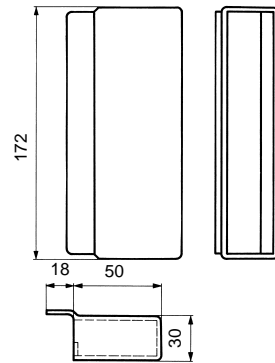

140S50ZW

140S60ZW

TEGENKASTEN - BOITIER GACHE DE SERRURE

Te lassen (geschuurde) tegenkasten voor poorten met twee vleugels.
Gâche de boîtier de serrure à souder (poncée) pour portes à double vantaux.

146/30