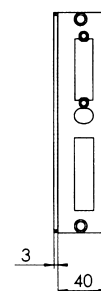

SLOTKASTEN IN EDELSTAAL - BOITIERS EN ACIER INOXYDABLE

147BNIG