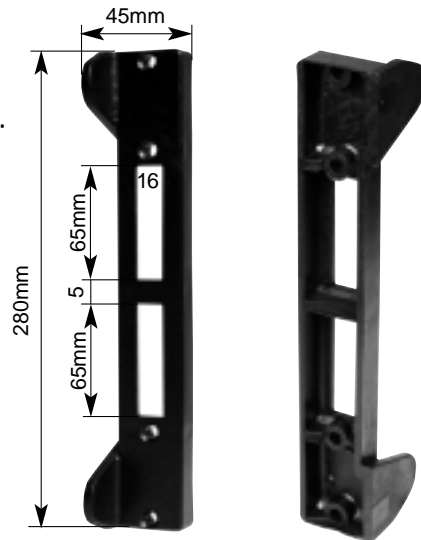

KLINKEN EN TOEBEHOREN - BEQUILLES ET ACCESSOIRES

Slotvanger in pvc.
Gâche en pvc.

SV62222

Ook van toepassing voor ronde profielen.
Aussi applicable pour profils ronds.

Deurklinken, inox.
Béquilles en inoxydable.