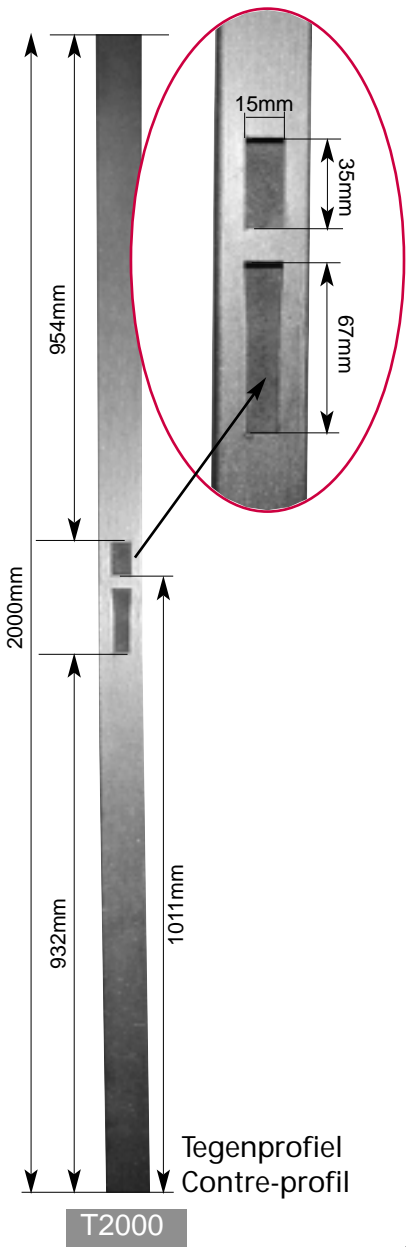

SLOTEN - SERRURES

Profielen met slot, cilinder en klinken.
Profiles avec serrure, cylindre et béquilles.

Tegenprofiel
Contre-profil

T2000

Koker
40x40x2
Tube