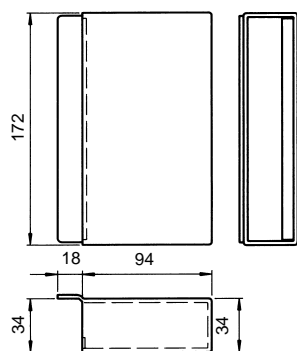

TEGENKASTEN - BOITIER GACHE DE SERRURE

Te lassen (geschuurde) tegenkasten voor poorten met twee vleugels.
Gâche de boîtier de serrure à souder (poncée) pour portes à double vantaux.

144/34