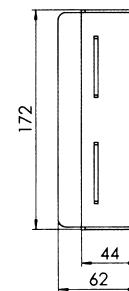

SLOTKASTEN IN EDELSTAAL - BOITIERS EN ACIER INOXYDABLE

147BNIG