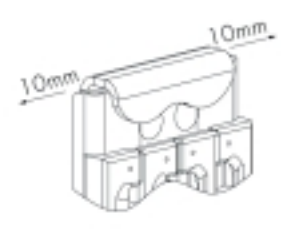

SLOTVANGERS VOOR VIERKANTE EN PLATTE PROFIELEN VOOR LSKZ U2 EN LSRZ U2 GACHES POUR PROFILS CARRES OU PLATS POUR SERRURES LSKZ U2 ET LSRZ U2

SSKZ : Slotvanger voor □ profielen.
Gâche pour profil carré □ .

SSKO : Slotvanger voor platte profielen met RVS-bakje.
Gâche pour profil plat avec coffre en acier inoxydable.

10mm autocorrectie langs beide zijden.
Jeu de 10mm de chaque côté.