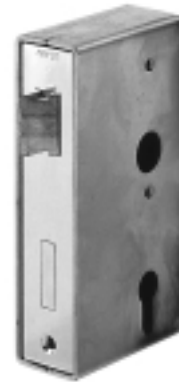

Boîtier de serrure avec verrouillage de sol. Serrure avec ou sans pêne de jour et de nuit. Fermeture par serrure à cylindre.

Livré avec adaptateur pour tige filetée m10 et verrouillage de sol.

Tige filetée et plaque de sol non fournies.

140V-40ZW

140UMV-40ZW

TE LASSEN SLOTKASTEN - BOITIERS DE SERRURES A SOUDER

Slotkast, blank geschuurd met verzinkt slot. Links en rechts bruikbaar dankzij de omkeerbare dagschieter.

Nachtschoot komt tweemaal naar buiten.

Boîtier de serrure poncé, avec serrure zinguée.
Réversible droite et gauche par simple retournement du demi-tour.
Le pêne sort deux fois.

140U40ZW

142U40ZW

Slotkast, blank geschuurd met verzinkt slot. Links en rechts bruikbaar dankzij de omkeerbare dagschieter.