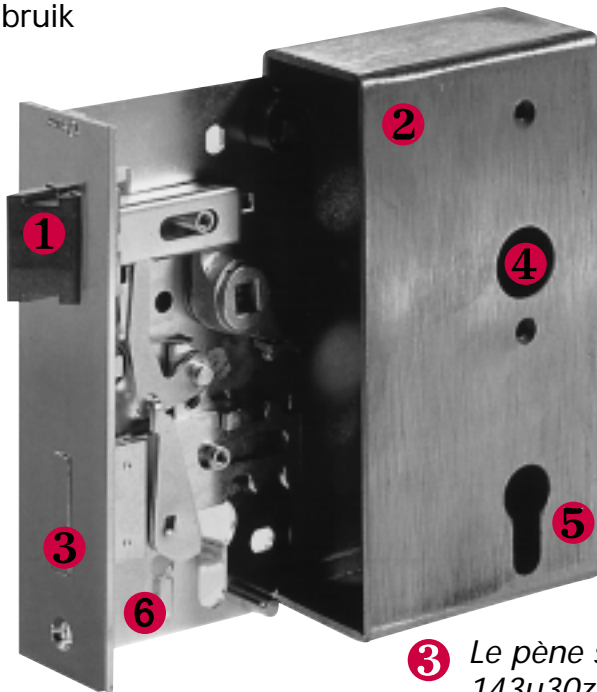

SLOTEN - SERRURES

Technische fiche te lassen sloten

- 1 De lip- links en rechts omkeerbaar voor de modellen in 30,40,50mm. (zie foto)
- 2 Slotkast:
Gemakkelijk lasbaar.
Biedt stabiliteit, weerstand en veiligheid door het gebruik van een slotkast van:
 - 30mm, dikte 2,5mm
 - 40mm & 50mm, dikte 3mm
 - 60mm, dikte 4mmOp die manier is er tijdens het lassen geen vervorming van de slotkast.
Daarenboven zijn alle hoeken zorgvuldig afgerond.
- 3 De schoot komt 2x naar buiten. (uitgezonderd art. 143u30zw en 141u30zw)

- 4 Twee plastic rosacen zijn inbegrepen.
- 5 Opening voor standaard cilindslot.
- 6 Alle delen zijn gegalvaniseerd en ingevet.

Fiche technique de serrures à souder

- 1 *Demi-tour réversible pour les modèles de 30,40 50mm. (voir dessin)*
- 2 *Boîtier de serrure: facile à souder. Offre stabilité, résistance et sécurité par l'utilisation de tôle d'acier pour le boîtier de:*
 - 30mm, épaisseur de 2,5mm
 - 40mm & 50mm, épaisseur de 3mm
 - 60mm, épaisseur de 4mm*Ainsi nous évitons toute déformation du boîtier de serrure lors du soudage. Tous les angles de boîtier sont soigneusement arrondis.*