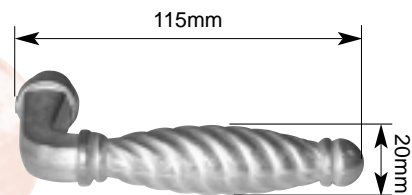

3333K

Klink ongelakt met wisselstift van 8mm.
Béquille brute avec tige carrée de 8mm.