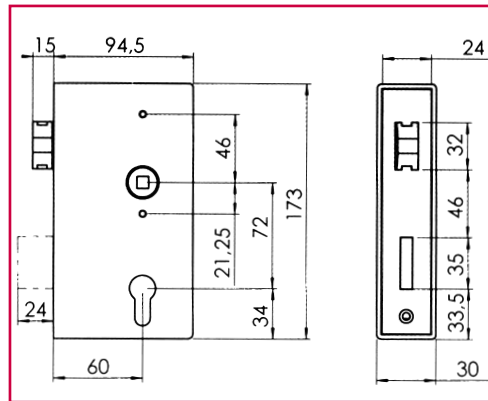

De l'intérieur l'ouverture peut être effectuée à l'aide de la béquille dans tous les cas. A l'extérieur on doit employer un bouton fixe.

140P-30ZW DIN L

140P-30ZW DIN R

140P-40ZW DIN L

140P-40ZW DIN R

SLOTKASTEN IN EDELSTAAL - BOITIERS EN ACIER INOXYDABLE