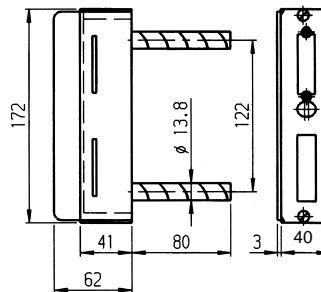

6-12 Volt

148ADINL

148ADINR

BLECH144ET30

A=24mm B=12mm

BLECH144ET34

A=36mm B=18mm

BLECH144ET40

A=36mm B=18mm

147/30U40

Rechts en links bruikbaar.
Réversible droite et gauche.

500EL

500EL

5-8 Volt
AC/DC

ELECTRISCHE DEUROPENERS - GACHES ELECTRIQUES

146ET30