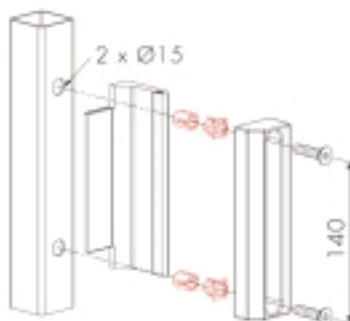

Voor profielen □ 40mm en meer.
Pour profils de □ 40mm et plus.