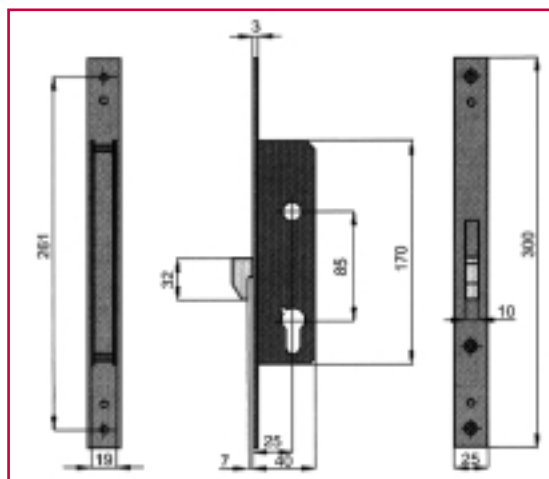

89PK

SLOTEN - SERRURES

Omkeerbaar verzinkt inbouwslot voor profielen van 50mm tot 80mm met inox frontplaat.
Serrure galvanisée pour profils creux de 50mm jusqu'à 80mm. Réversible et avec tête en inox.

100430E

**NIEUW
NOUVEAU
INOX**

Shaakslot voor profiel 40x40mm.
Serrure avec crochet pour profil 40x40mm.

1436/25

SLOTEN - SERRURES

Inbouwslot met enkel sleutelbediening.

Serrure encastrable maniable uniquement par clé.
Pour application sans béquille.