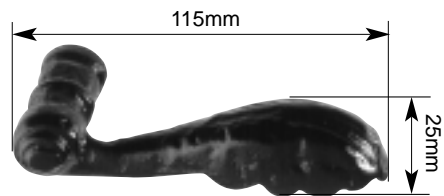

3333KB

Alle klinken worden per paar geleverd.
Toutes les béquilles seront livrées par paire.