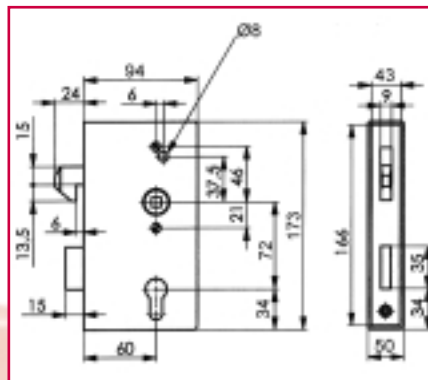

Boîtier de serrure en acier-poncé avec serrure crochet entièrement zinguée.

Le crochet est fabriqué en fonte malléable. La serrure sera ancrée dans le boîtier par un goujon qui sera assuré par une vis côté têtère.

140S50ZW