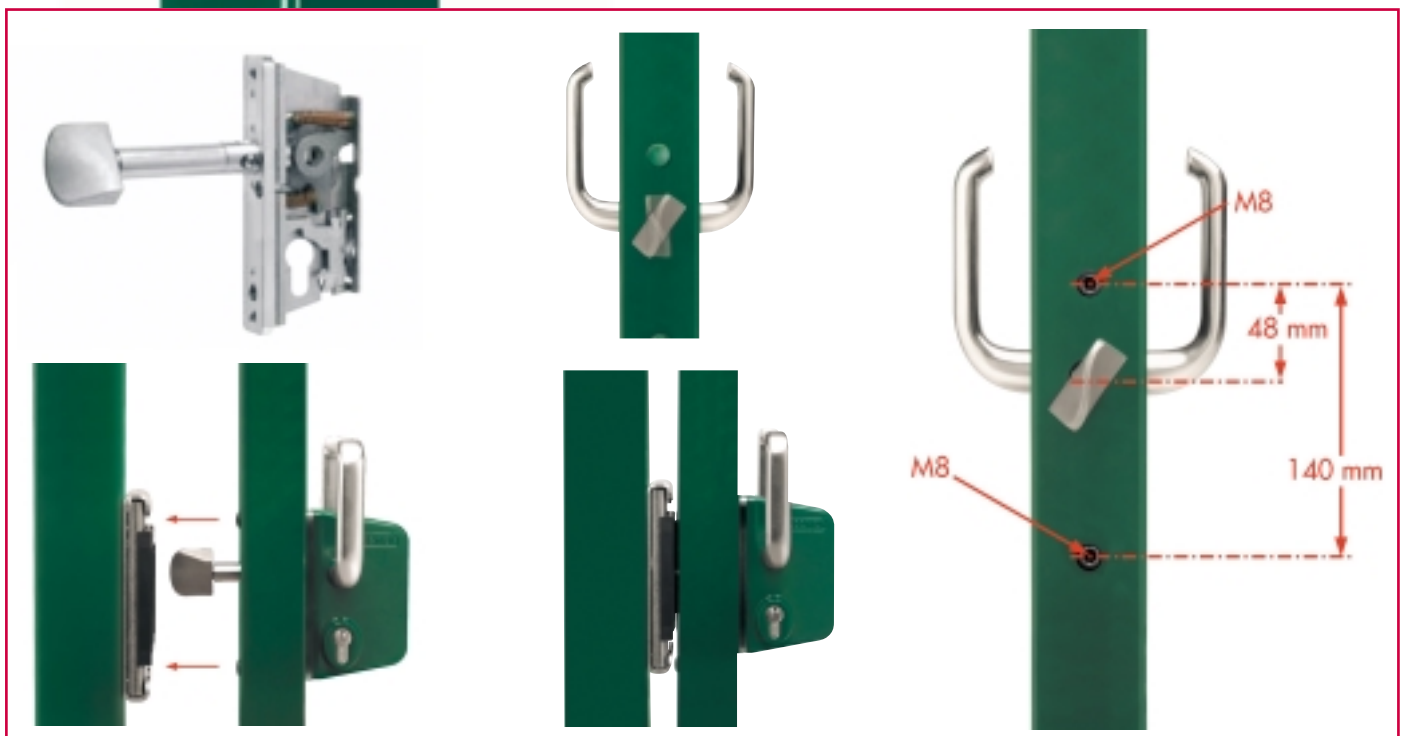

SERRURE POUR PORTAILS COULISSANTS ACIER INOXYDABLE

- Châssis mécanisme et ailette en acier inoxydable.
- Réversible.
- Fixation par 2 vis BTR.
- Système de fermeture innovant.
- Fabrication très robuste.

LSKZ U2