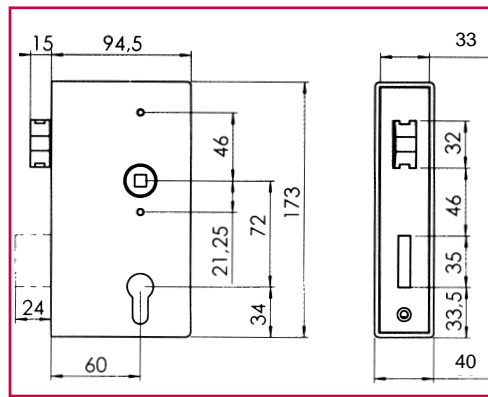

140UNIG-40ZW