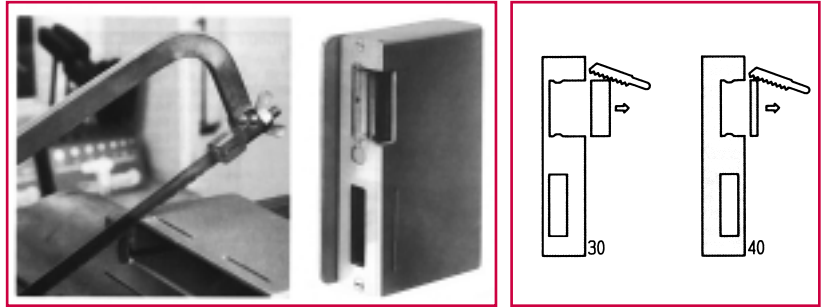

A=36mm B=18mm

147/30U40

Rechts en links bruikbaar.
Réversible droite et gauche.

500EL

500EL

5-8 Volt
AC/DC

ELECTRISCHE DEUROPENERS - GACHES ELECTRIQUES

146ET30