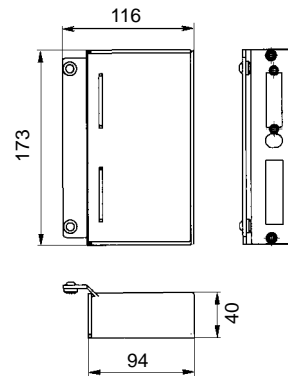

ELECTRISCHE DEUROPENERS - GACHES ELECTRIQUES

Te lassen (geschuurde) tegenkassen voor poorten met twee vleugels uitgerust voor de installatie van een elektrische deuropener. Deze tegenkast is links en rechts omkeerbaar.

Gâche de boîtier de serrure à souder (poncée) pour portes à double vantaux, apte à l'installation d'une gâche électrique. Boîtier réversible gauche et droite.

144ET/50