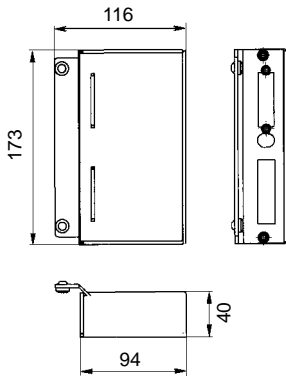

ELECTRISCHE DEUROPENERS - GACHES ELECTRIQUES

Te lassen (geschuurde) tegenkassen voor poorten met twee vleugels uitgerust voor de installatie van een elektrische deuropener. Deze tegenkast is links en rechts omkeerbaar.

Gâche de boîtier de serrure à souder (poncée) pour portes à double vantaux, apte à l'installation d'une gâche électrique. Boîtier réversible gauche et droite.

144ET/40