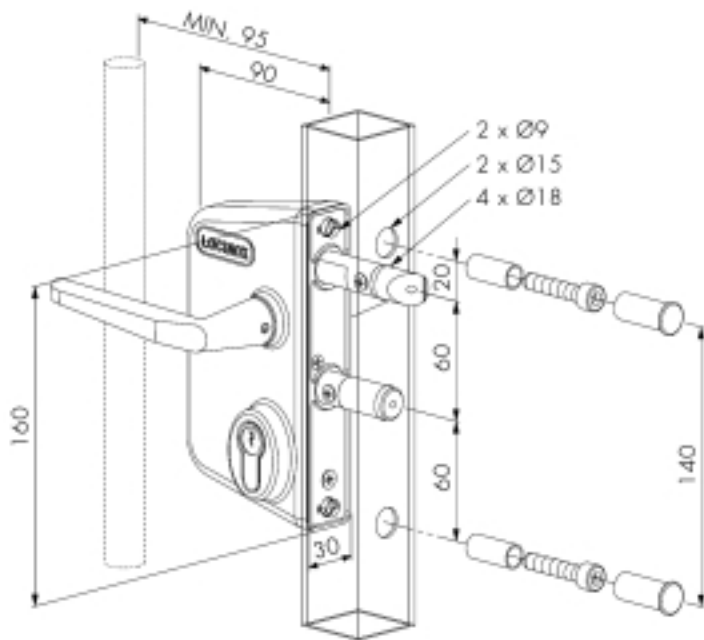

SIERPOORTSLOT KLEIN ROESTVRIJ STAAL

- Eenvoudige links- en rechtsomstelling van de dagpen.
- Dieptevergrendeling van de nachtpen 25mm.
- Sleutelbediening van de dagpen.
- Continue verstelbaarheid tot 10mm van beide pennen zonder demontage van de slotkast.
- 4-gats bevestiging met 2 inbusbouten.
- Centerafstand pennen: 60mm.

Beschikbaar in volgende RAL-kleuren:
Disponible en plusieurs coloris:

			
6005	6009	9005	9010

STYLE FER FORGE PETIT MODELE ACIER INOXYDABLE

- Pêne de jour réversible facilement sans démontage.
- Ancrage de 25mm du pêne de nuit en un tour.
- Rappel du pêne demi-tour à la clé.
- Réglage des pènes de 10mm en continu sans démontage.
- Fixation par 2 vis BTR.
- Entraxe entre les pènes: 60mm.

LAKY F2

SLOT VOOR DRAAIPOORTEN - SERRURE POUR PORTAILS BATTANTS

LAKO30 U2

Regelbaar □ 30mm tot 50mm
Réglable □ 30mm à 50mm

LAKO40 U2

Regelbaar □ 40mm tot 60mm
Réglable □ 40mm à 60mm

LAKO60 U2

Regelbaar □ 60mm tot 80mm
Réglable □ 60mm à 80mm