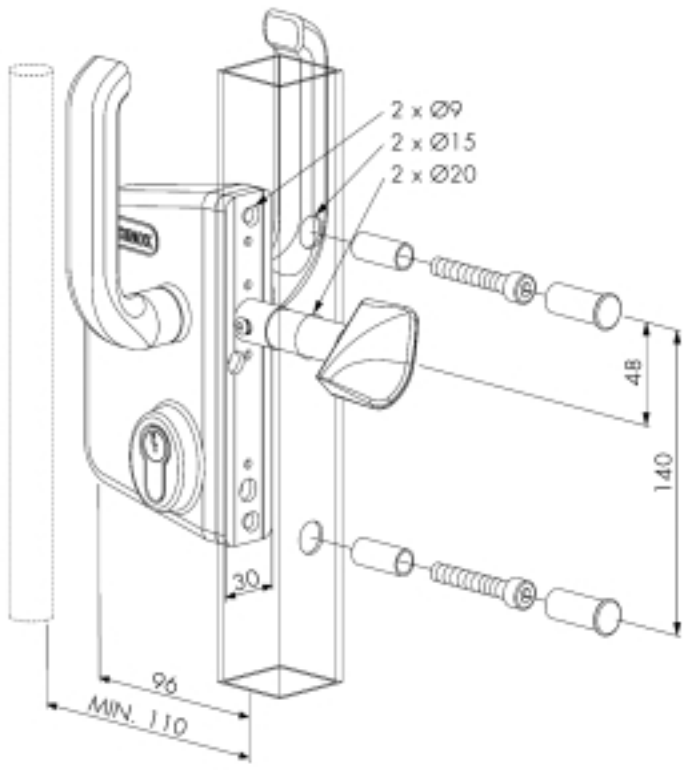

Slotvanger in pvc.
Gâche en pvc.

SV62222

Ook van toepassing voor ronde profielen.
Aussi applicable pour profils ronds.

Deurklinken, inox.
Béquilles en inoxydable.

Per paar
Par paire

3006RVS

Deurknop aluminium.
Bouton en aluminium.

3006KN

Per paar
Par paire

SLOT VOOR DRAAIPOORTEN - SERRURE POUR PORTAILS BATTANTS

- LSKZ40 U2**
Voor □ 40mm
Pour □ 40mm
- LSKZ50 U2**
Voor □ 50mm
Pour □ 50mm
- LSKZ60 U2**
Voor □ 60mm
Pour □ 60mm
- LSKZ80 U2**
Voor □ 80mm
Pour □ 80mm
- LSKZ100 U2**
Voor □ 100mm
Pour □ 100mm
- LSKZ120 U2**
Voor □ 120mm
Pour □ 120mm