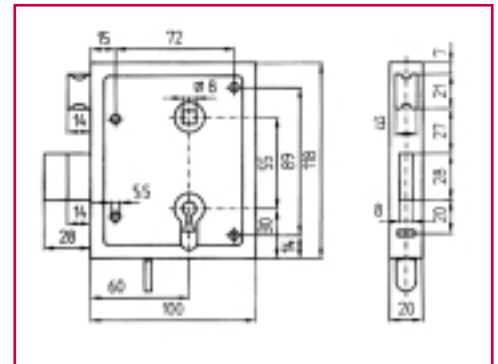

SLOTKASTEN - BOITIER DE SERRURE

Universeel slot, links, rechts, aan binnen -of buitenkant te plaatsen.

Met kunststof klink en beschermplaat, tegenkastje en voorzien voor cilinderslot (niet meegeleverd).

Serrure universelle, à placer à droite ou à gauche, du côté intérieur ou extérieur avec poignée en matière synthétique et plaque de protection, contre-boîte et pourvu pour cylindre (non-livré).

Universeel slot met omhoog bewegende dagschieter, links, rechts, aan binnen -of buitenkant te plaatsen. Met kunststof klink en beschermplaat, tegenkastje en voorzien voor cilinderslot (niet meegeleverd).

Serrure universelle, avec pêne de jour mobile vers le haut, à placer à droite ou à gauche, du côté intérieur ou extérieur avec poignée en matière synthétique et plaque de protection, contre-boîte et pourvu pour cylindre (non-livré).