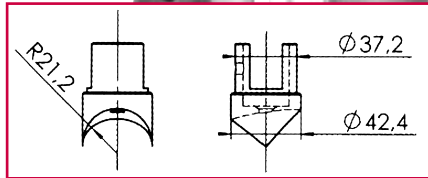

Tegenkast.
Gâche de boîtier.