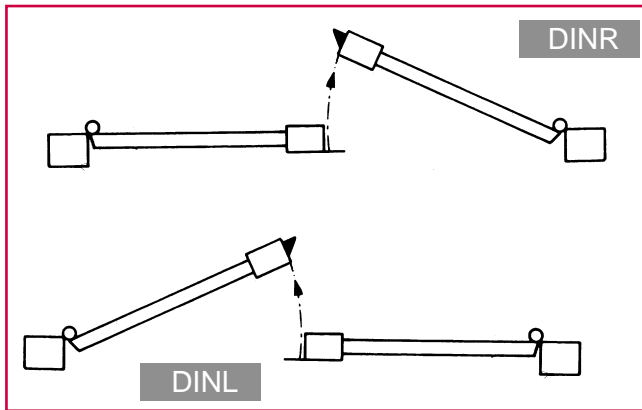

P Yaleplaatje in inox 304, niet geborsteld.
Plaque pour cylindre en inoxydable 304 brut.

Art. Nr Art. Nr	A	B	C	D	Omschrijving Description
CIL-KA-M40	15mm	15mm	40mm	10mm	Set cilinders (messing) voor één en dezelfde sleutel Jeu de cylindres en laiton pour une seule clé
CIL-KA-N54	22mm	22mm	54mm	10mm	Set vernikkelde cilinders voor één en dezelfde sleutel
CIL-KA-N60	25mm	25mm	60mm	10mm	Jeu de cylindres nickelés pour une seule clé
CIL-M40	15mm	15mm	40mm	10mm	Cilinderslot in messing
CIL-M54	22mm	22mm	54mm	10mm	Serrure à cylindre en laiton
CIL-M60	25mm	25mm	60mm	10mm	
CIL-M65	25mm	30mm	65mm	10mm	
CIL-M70	25mm	35mm	70mm	10mm	
CIL-N54	22mm	22mm	54mm	10mm	Cilinderslot vernikkeld
CIL-N60	25mm	25mm	60mm	10mm	Serrure à cylindre nickelée

C Cilinders.
C Cylindres.

SLOTEN - SERRURES

Omkeerbaar verzinkt inbouwslot voor profiel 35x35mm en 40x40mm met inox frontplaat.

Serrure galvanisée pour profil creux de 35x35mm et 40x40mm. Réversible et avec tête en inox.

**NIEUW
NOUVEAU
INOX**

ELECTRISCHE DEUOPENERS - GACHES ELECTRIQUES

148EDINR

148EDINL

Draden niet afknippen.
Ne coupez pas les fils.

Met geheugen. De ontgrendelingsstift houdt de deurpenner ook na het geven van contact ontgrendeld tot de deur geopend wordt.
Avec mémoire. La tige de déverrouillage tient la gâche déverrouillée, aussi après émission du courant, jusqu'à ce qu'on ouvre la porte.