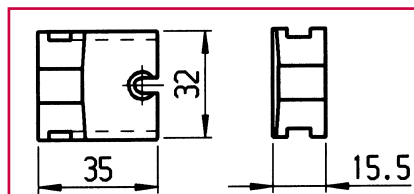

Pverlengde dagschieter.
Pêne de jour prolongé.