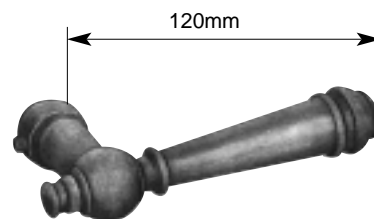

210-40x50

Klink in blank staal geschikt om te poederlakken, met wisselstift van 8mm vierkant.
Béquille en acier brut avec tige carrée de 8mm.