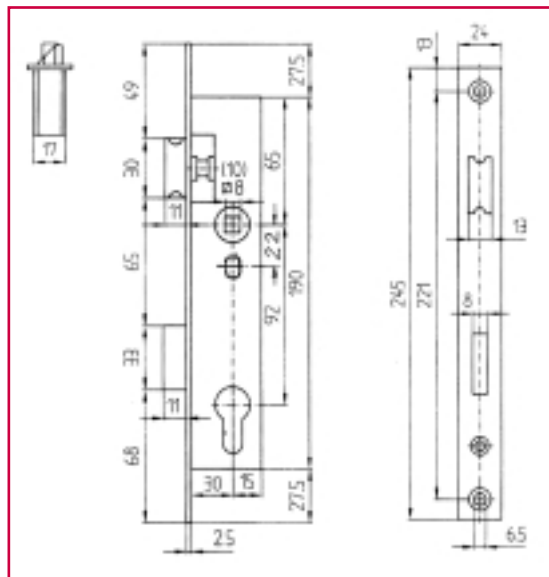

89PK

SLOTEN - SERRURES

Omkeerbaar verzinkt inbouwslot voor profielen van 50mm tot 80mm met inox frontplaat.
Serrure galvanisée pour profils creux de 50mm jusqu'à 80mm. Réversible et avec tête en inox.

100430E

**NIEUW
NOUVEAU
INOX**

Shaakslot voor profiel 40x40mm.
Serrure avec crochet pour profil 40x40mm.

1436/25

SLOTEN - SERRURES

Inbouwslot met enkel sleutelbediening.

Serrure encastrable maniable uniquement par clé.
Pour application sans béquille.