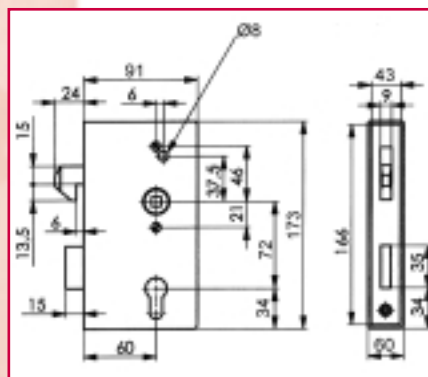

SLOTKASTEN VOOR SCHUIFPOORTEN - BOITIERS DE SERRURES

Slotkasten in geschuurd blank staal met volledig verzinkt haakslot. De haak is vervaardigd uit smeedbaar gietijzer. Het slot wordt stevig in de slotkast bevestigd d.m.v. een bout die geblokkeerd wordt door een vijs in de voorplaat.

Boîtier de serrure en acier-poncé avec serrure crochet entièrement zinguée.

Le crochet est fabriqué en fonte malléable. La serrure sera ancrée dans le boîtier par un goujon qui sera assuré par une vis côté têtère.

140S60ZW