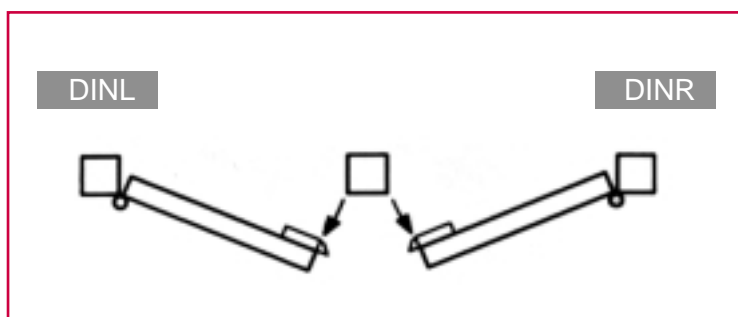

Dit slot kan aan de buitenkant enkel met de sleutel geopend worden.

Aan de binnenzijde kan ze ook geopend worden met de klink.

Aan de buitenzijde moet er een vaste knop gebruikt worden.

Cette serrure ne peut être ouverte de l'extérieur qu'avec la clé.

De l'intérieur l'ouverture peut être effectuée à l'aide de la béquille dans tous les cas. A l'extérieur on doit employer un bouton fixe.

140P-30ZW DIN L

140P-30ZW DIN R

140P-40ZW DIN L

140P-40ZW DIN R

SLOTKASTEN IN EDELSTAAL - BOITIERS EN ACIER INOXYDABLE

140UNIG-30ZW

140UNIG-40ZW

147BNIG-40-06

141UNIG-30ZW

147BNIG

SLOTKASTEN - BOITIERS DE SERRURES

Slotkast met grondvergrendeling. Slot met of zonder dag- en nachtschieter.

Sluiting door cilinderslot. Geleverd met adapterstuk voor draadstang m10 en grondvergrendeling. Draadstang en vloerplaat niet inbegrepen.

Boîtier de serrure avec verrouillage de sol. Serrure avec ou sans pêne de jour et de nuit. Fermeture par serrure à cylindre.

Livré avec adaptateur pour tige filetée m10 et verrouillage de sol.

Tige filetée et plaque de sol non fournies.