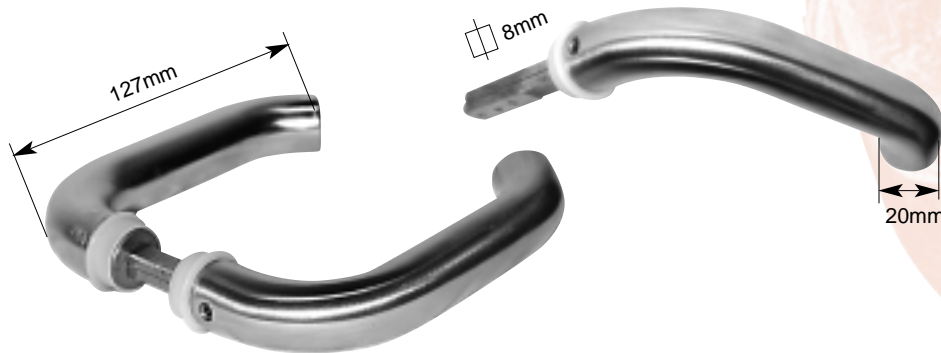

140S40ZW

Boîtier de serrure en acier-poncé avec serrure crochet entièrement zinguée.

Le crochet est fabriqué en fonte malléable. La serrure sera ancrée dans le boîtier par un goujon qui sera assuré par une vis côté têtère.

144/30

144/40

144/34

144/50

145/30

145/40

of 40

KLINKEN EN TOEBEHOREN - BEQUILLES ET ACCESSOIRES

Slotvanger in pvc.
Gâche en pvc.

SV62222

Ook van toepassing voor ronde profielen.
Aussi applicable pour profils ronds.

Deurklinken, inox.
Béquilles en inoxydable.

Per paar
Par paire

3006RVS

Deurknop aluminium.
Bouton en aluminium.

3006KN

Per paar
Par paire

SLOT VOOR DRAAIPOORTEN - SERRURE POUR PORTAILS BATTANTS

- LSKZ40 U2**
Voor □ 40mm
Pour □ 40mm
- LSKZ50 U2**
Voor □ 50mm
Pour □ 50mm
- LSKZ60 U2**
Voor □ 60mm
Pour □ 60mm
- LSKZ80 U2**
Voor □ 80mm
Pour □ 80mm
- LSKZ100 U2**
Voor □ 100mm
Pour □ 100mm
- LSKZ120 U2**
Voor □ 120mm
Pour □ 120mm