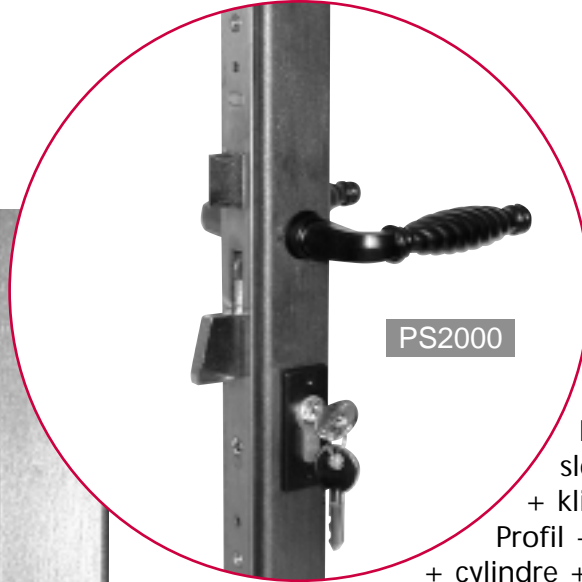

1450/35

Omkeerbaar tuimelslot voor profielen van 40mm, verzinkt met zwarte beschermfolie + 2 rechthoekige PVC rosacen, frontplaat in inox.
Serrure réversible à bascule pour profils de 40mm, galvanisée avec une feuille de protection noire + 2 rosaces rectangulaires, tête en inox.

1430/25

SLOTEN - SERRURES

Profielen met slot, cilinder en klinken.
Profiles avec serrure, cylindre et béquilles.

Tegenprofiel
 Contre-profil

T2000

Koker
 40x40x2
 Tube

PST2000

Complete set

Profielen zijn in blank ijzer.

Jeu complet

Les profils sont en acier laminé à froid.

Profiel +
 slot + cilinder
 + klinken.
 Profil + serrure
 + cylindre + béquilles.

P2000 Koker/Tube 40x40x2

P2000/50 Koker/Tube 50x50x2