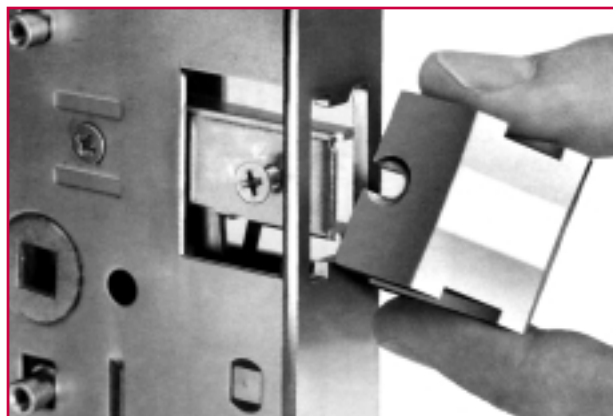

SLOTEN - SERRURES

Technische fiche te lassen sloten

1. 1 De lip- links en rechts omkeerbaar voor de modellen in 30,40,50mm. (zie foto)
2. 2 Slotkast:
   Gemakkelijk lasbaar.
   Biedt stabiliteit, weerstand en veiligheid door het gebruik van een slotkast van:
   - 30mm, dikte 2,5mm
   - 40mm & 50mm, dikte 3mm
   - 60mm, dikte 4mmOp die manier is er tijdens het lassen geen vervorming van de slotkast.
   Daarenboven zijn alle hoeken zorgvuldig afgerond.
3. 3 De schoot komt 2x naar buiten. (uitgezonderd art. 143u30zw en 141u30zw)

1. 4 Twee plastic rosacen zijn inbegrepen.
2. 5 Opening voor standaard cilindslot.
3. 6 Alle delen zijn gegalvaniseerd en ingevet.

Fiche technique de serrures à souder

1. 1 *Demi-tour réversible pour les modèles de 30,40 50mm. (voir dessin)*
2. 2 *Boîtier de serrure: facile à souder. Offre stabilité, résistance et sécurité par l'utilisation de tôle d'acier pour le boîtier de:*
   - 30mm, épaisseur de 2,5mm
   - 40mm & 50mm, épaisseur de 3mm
   - 60mm, épaisseur de 4mm*Ainsi nous évitons toute déformation du boîtier de serrure lors du soudage. Tous les angles de boîtier sont soigneusement arrondis.*

1. 3 *Le pêne sort 2 fois. (sauf l'art. 143u30zw et 141u30zw)*

1. 4 *Deux rosaces en plastique sont incluses.*
2. 5 *Trou pour serrure à cylindre standard.*
3. 6 *Toutes les parties sont galvanisées et graissées.*