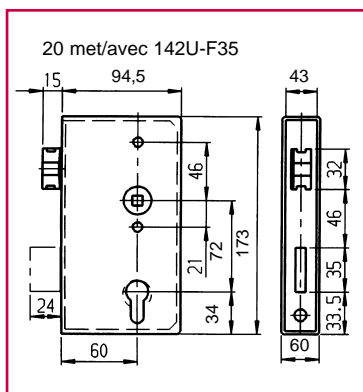

Slotkast, blank geschuurd met verzinkt slot. Links en rechts bruikbaar dankzij de omkeerbare dagschieter.

Nachtschoot komt tweemaal naar buiten.

Boîtier de serrure poncé, avec serrure zinguée.
Réversible droite et gauche par simple retournement du demi-tour.
Le pêne sort deux fois.

140U60ZW