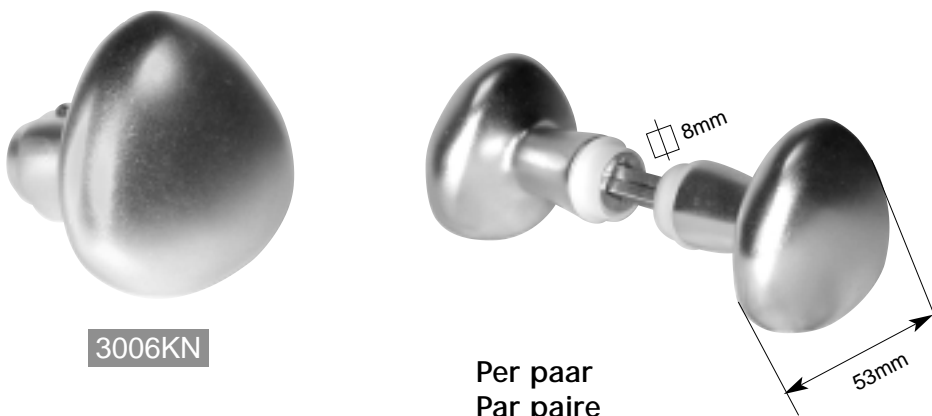

144/30

144/40

144/34

144/50

145/30

145/40

of 40

KLINKEN EN TOEBEHOREN - BEQUILLES ET ACCESSOIRES

Slotvanger in pvc.
Gâche en pvc.

SV62222

Ook van toepassing voor ronde profielen.
Aussi applicable pour profils ronds.

Deurklinken, inox.
Béquilles en inoxydable.

Per paar
Par paire

3006RVS

Deurknop aluminium.
Bouton en aluminium.

3006KN

Per paar
Par paire

SLOT VOOR DRAAIPOORTEN - SERRURE POUR PORTAILS BATTANTS

- LSKZ40 U2**
Voor □ 40mm
Pour □ 40mm
- LSKZ50 U2**
Voor □ 50mm
Pour □ 50mm
- LSKZ60 U2**
Voor □ 60mm
Pour □ 60mm
- LSKZ80 U2**
Voor □ 80mm
Pour □ 80mm
- LSKZ100 U2**
Voor □ 100mm
Pour □ 100mm
- LSKZ120 U2**
Voor □ 120mm
Pour □ 120mm