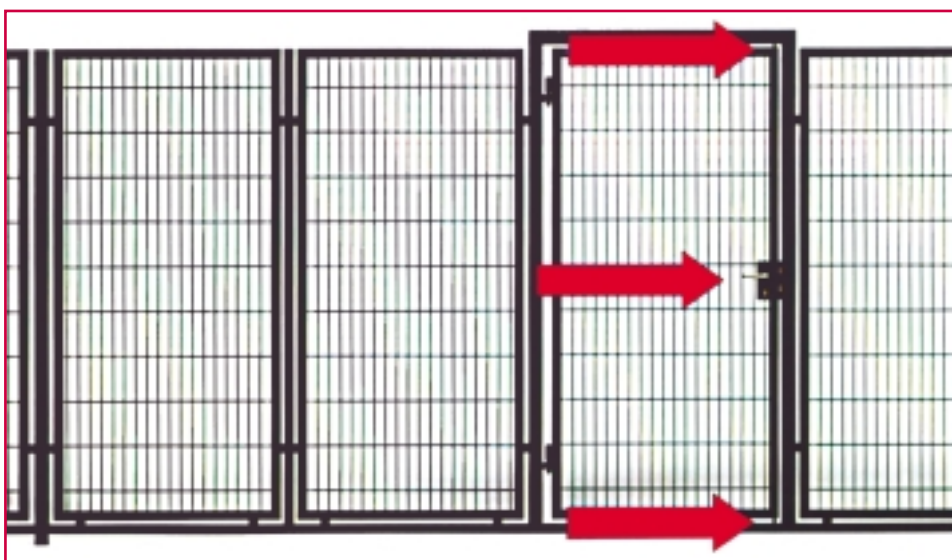

Boîtier de serrure avec verrouillage de sol. Serrure avec ou sans pêne de jour et de nuit. Fermeture par serrure à cylindre.

Livré avec adaptateur pour tige filetée m10 et verrouillage de sol.

Tige filetée et plaque de sol non fournies.

140V-40ZW

140UMV-40ZW

TE LASSEN SLOTKASTEN - BOITIERS DE SERRURES A SOUDER

Slotkast, blank geschuurd met verzinkt slot. Links en rechts bruikbaar dankzij de omkeerbare dagschieter.

Nachtschoot komt tweemaal naar buiten.

Boîtier de serrure poncé, avec serrure zinguée.
Réversible droite et gauche par simple retournement du demi-tour.
Le pêne sort deux fois.

140U40ZW

142U40ZW

Slotkast, blank geschuurd met verzinkt slot. Links en rechts bruikbaar dankzij de omkeerbare dagschieter.