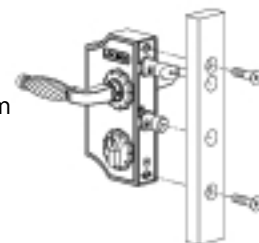

SLOT VOOR DRAAIPOORTEN - SERRURE POUR PORTAILS BATTANTS

LAKY30 F2

Regelbaar □ 30mm tot 40mm
Réglable □ 30mm à 40mm

LAKY40 F2

Regelbaar □ 40mm tot 50mm
Réglable □ 40mm à 50mm

LAKY50 F2

Regelbaar □ 50mm tot 60mm
Réglable □ 50mm à 60mm

LAPY10 F2

Regelbaar, 10mm tot 20mm
Réglable, 10mm à 20mm

PUSH-SET VOOR ROESTVRIJ STALEN SLOTEN KIT PUSH POUR SERRURES DE LA GAMME ACIER INOXYDABLE

PUSH-SET IN ALUMINIUM

- De set is bruikbaar op alle roestvrij stalen sloten uit het Locinox-gamma.
- De Push vervangt de krukken.
- Het vergemakkelijkt het openen van de poort.