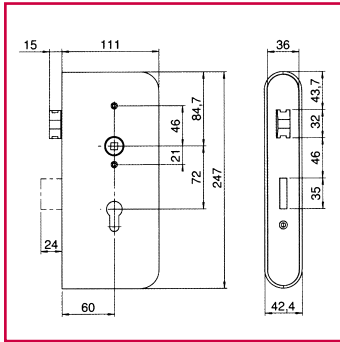

SLOTKASTEN IN EDELSTAAL - BOITIERS EN ACIER INOXYDABLE

Kast en frontplaat in inox met verzinkt slot.
Boîtiers et tétière en inox, avec serrure galvanisée.

140ENIG-42ZW