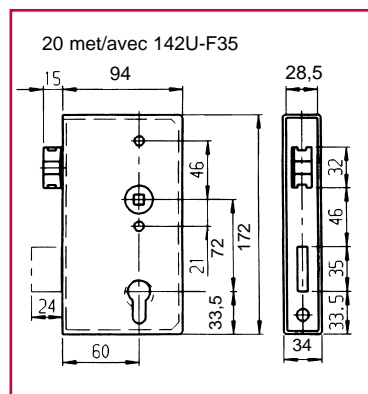

Slotkast, blank geschuurd met verzinkt slot. Links en rechts bruikbaar dankzij de omkeerbare dagschieter.

Nachtschoot komt tweemaal naar buiten.

Boîtier de serrure poncé, avec serrure zinguée. Réversible droite et gauche par simple retournement du demi-tour. Le pêne sort deux fois.