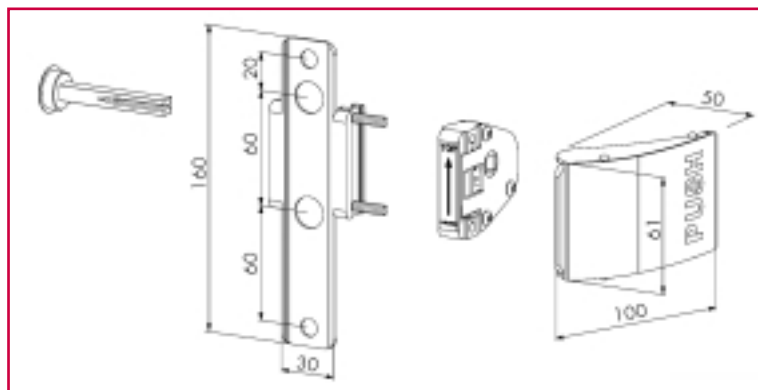

PUSH-SET VOOR ROESTVRIJ STALEN SLOTEN KIT PUSH POUR SERRURES DE LA GAMME ACIER INOXYDABLE