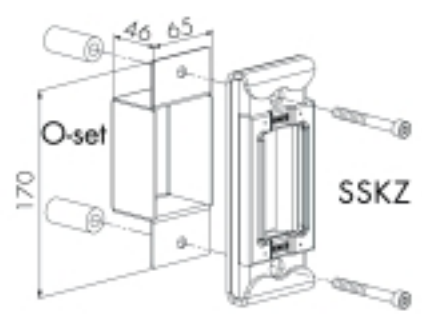

SLOTVANGERS VOOR VIERKANTE EN PLATTE PROFIELEN VOOR LSKZ U2 EN LSRZ U2 GACHES POUR PROFILS CARRES OU PLATS POUR SERRURES LSKZ U2 ET LSRZ U2

SSKZ : Slotvanger voor □ profielen.
Gâche pour profil carré □ .

SSKO : Slotvanger voor platte profielen met RVS-bakje.
Gâche pour profil plat avec coffre en acier inoxydable.

10mm autocorrectie langs beide zijden.
Jeu de 10mm de chaque côté.