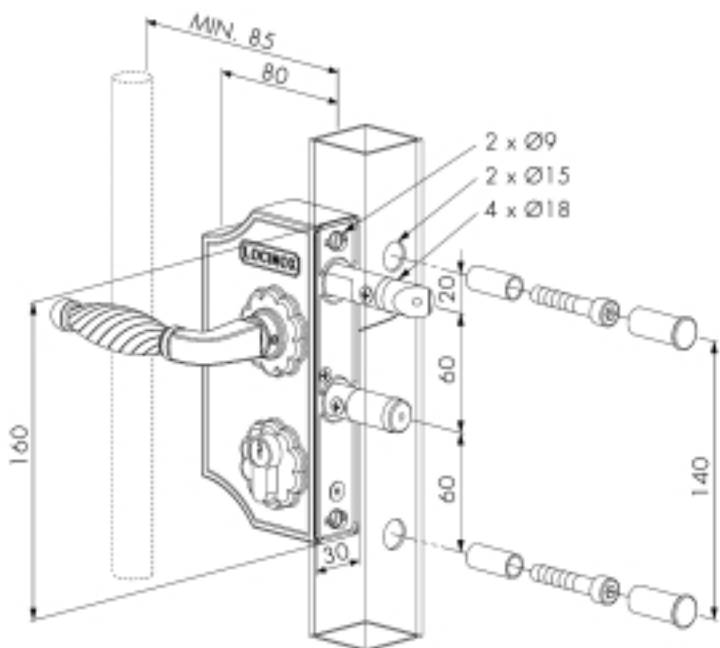

SLOT VOOR DRAAIPOORTEN - SERRURE POUR PORTAILS BATTANTS

LAKQ H2

SIERPOORTSLOT GROOT ROESTVRIJ STAAL

- Eenvoudige links- en rechtsomstelling van de dagpen.
- Dieptevergrendeling van de nachtpen 25mm.
- Sleutelbediening van de dagpen.
- Continue verstelbaarheid tot 20mm van beide pennen zonder demontage van de slotkast.
- 4-gats bevestiging met 2 inbusbouten.
- Centerafstand pennen: 60mm.

Beschikbaar in volgende RAL-kleuren:
Disponible en plusieurs coloris:

			
6005	6009	9005	9010

STYLE FER FORGE GRANDE ACIER INOXYDABLE

- Pêne de jour réversible facilement sans démontage.
- Ancrage de 25mm du pêne de nuit en un tour.
- Rappel du pêne demi-tour à la clé.
- Réglage des pènes de 20mm en continu sans démontage.
- Fixation par 2 vis BTR.
- Entraxe entre les pènes: 60mm.

SLOT VOOR DRAAIPOORTEN - SERRURE POUR PORTAILS BATTANTS

LAKY30 F2

Regelbaar □ 30mm tot 40mm
Réglable □ 30mm à 40mm

LAKY40 F2

Regelbaar □ 40mm tot 50mm
Réglable □ 40mm à 50mm

LAKY50 F2

Regelbaar □ 50mm tot 60mm
Réglable □ 50mm à 60mm