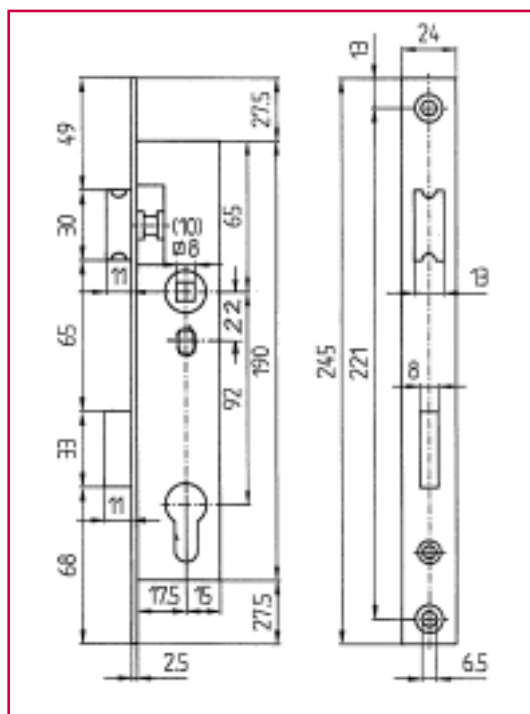

C Cilinders.
C Cylindres.

SLOTEN - SERRURES

Omkeerbaar verzinkt inbouwslot voor profiel 35x35mm en 40x40mm met inox frontplaat.

Serrure galvanisée pour profil creux de 35x35mm et 40x40mm. Réversible et avec tête en inox.