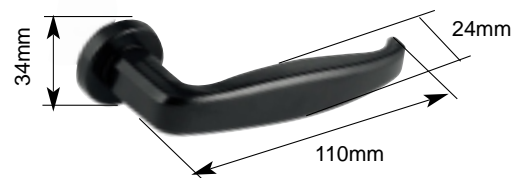

3334K

Klink en rosacen in PVC RAL 9005.
Béquille et rosaces en PVC RAL 9005.