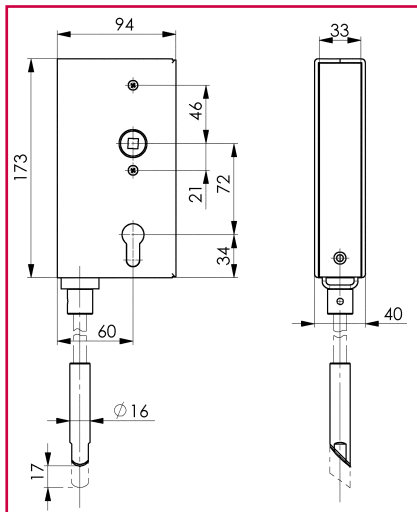

SLOTKASTEN - BOITIERS DE SERRURES

Slotkast met grondvergrendeling. Slot met of zonder dag- en nachtschieter.

Sluiting door cilinderslot. Geleverd met adapterstuk voor draadstang m10 en grondvergrendeling. Draadstang en vloerplaat niet inbegrepen.

Boîtier de serrure avec verrouillage de sol. Serrure avec ou sans pêne de jour et de nuit. Fermeture par serrure à cylindre.

Livré avec adaptateur pour tige filetée m10 et verrouillage de sol.

Tige filetée et plaque de sol non fournies.

140V-40ZW