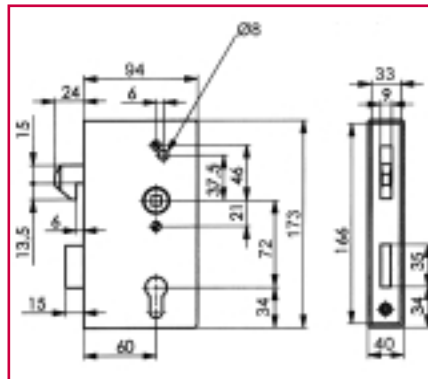

Slotkasten in geschuurd blank staal met volledig verzinkt haakslot. De haak is vervaardigd uit smeedbaar gietijzer. Het slot wordt stevig in de slotkast bevestigd d.m.v. een bout die geblokkeerd wordt door een vijs in de voorplaat.

140S40ZW