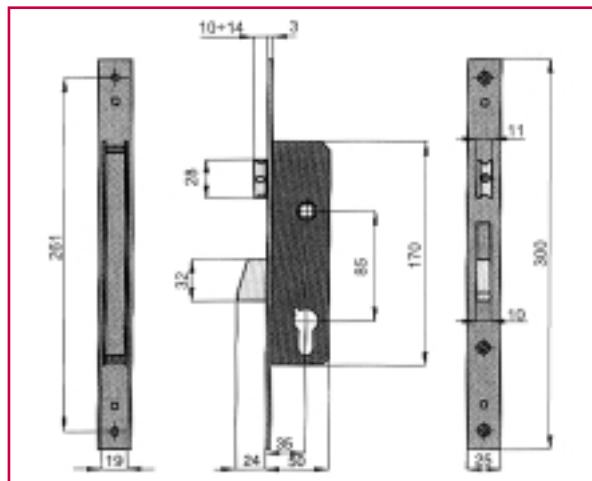

SLOTEN - SERRURES

Omkeerbaar tuimelslot voor profielen van 50mm tot 80mm, verzinkt met zwarte beschermfolie + 2 rechthoekige PVC rosacen, frontplaat in inox.
Serrure réversible à bascule pour profils de 50mm jusqu'à 80mm, galvanisée avec une feuille de protection noire + 2 rosaces rectangulaires, tète en inox.

1450/35

Omkeerbaar tuimelslot voor profielen van 40mm, verzinkt met zwarte beschermfolie + 2 rechthoekige PVC rosacen, frontplaat in inox.
Serrure réversible à bascule pour profils de 40mm, galvanisée avec une feuille de protection noire + 2 rosaces rectangulaires, tête en inox.

1430/25