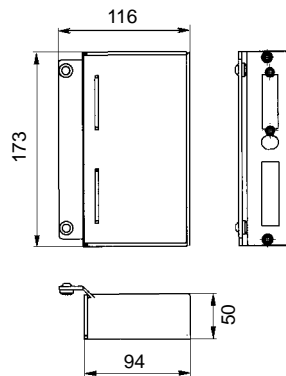

ELECTRISCHE DEUROPENERS - GACHES ELECTRIQUES

Te lassen (geschuurde) tegenkassen voor poorten met twee vleugels uitgerust voor de installatie van een elektrische deuropener. Deze tegenkast is links en rechts omkeerbaar.

Gâche de boîtier de serrure à souder (poncée) pour portes à double vantaux, apte à l'installation d'une gâche électrique. Boîtier réversible gauche et droite.