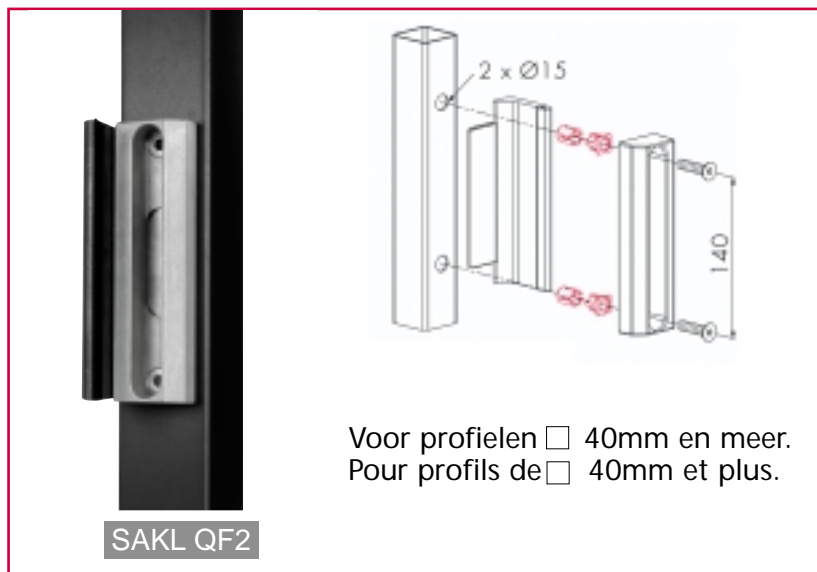

SLOTVANGERS VOOR VIERKANTE PROFIELEN VOOR LAKY F2 en LAKQ H2-SLOT GACHES POUR PROFILS CARRÉS POUR LAKY F2 et LAKQ H2