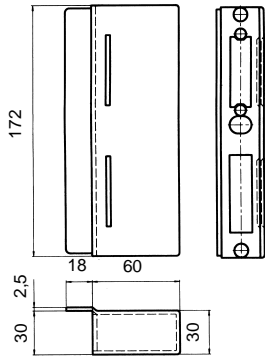

A=36mm B=18mm

147/30U40

Rechts en links bruikbaar.
Réversible droite et gauche.

500EL

500EL

5-8 Volt
AC/DC

ELECTRISCHE DEUROPENERS - GACHES ELECTRIQUES

146ET30