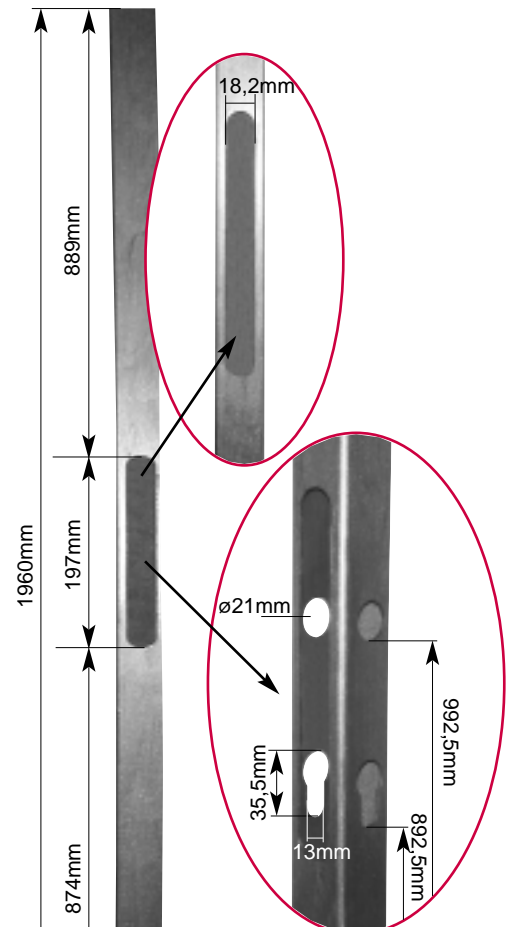

89PK

SLOTEN - SERRURES

Omkeerbaar verzinkt inbouwslot voor profielen van 50mm tot 80mm met inox frontplaat.
Serrure galvanisée pour profils creux de 50mm jusqu'à 80mm. Réversible et avec tête en inox.

100430E

1450/35

Omkeerbaar tuimelslot voor profielen van 40mm, verzinkt met zwarte beschermfolie + 2 rechthoekige PVC rosacen, frontplaat in inox.
Serrure réversible à bascule pour profils de 40mm, galvanisée avec une feuille de protection noire + 2 rosaces rectangulaires, tête en inox.

1430/25

SLOTEN - SERRURES

Profielen met slot, cilinder en klinken.
Profiles avec serrure, cylindre et béquilles.

Tegenprofiel
 Contre-profil

T2000

Koker
 40x40x2
 Tube

PST2000

Complete set

Profielen zijn in blank ijzer.

Jeu complet

Les profils sont en acier laminé à froid.

Profiel +
 slot + cilinder
 + klinken.
 Profil + serrure
 + cylindre + béquilles.

P2000 Koker/Tube 40x40x2

P2000/50 Koker/Tube 50x50x2