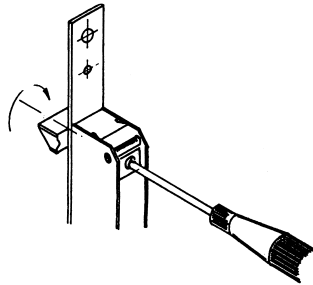

**NIEUW
NOUVEAU
INOX**

Shaakslot voor profiel 40x40mm.
Serrure avec crochet pour profil 40x40mm.

1436/25

SLOTEN - SERRURES

Inbouwslot met enkel sleutelbediening.

Serrure encastrable maniable uniquement par clé.
Pour application sans béquille.

101122

Verzinkt inbouwslot met 3 stersleutels.

Serrure encastrable galvanisée avec 3 clés en croix.
Montage simple par forage de 2 trous ronds.

4338/F22

SLOTEN - SERRURES

Omkeerbaar tuimelslot voor profielen van 50mm tot 80mm, verzinkt met zwarte beschermfolie + 2 rechthoekige PVC rosacen, frontplaat in inox.
Serrure réversible à bascule pour profils de 50mm jusqu'à 80mm, galvanisée avec une feuille de protection noire + 2 rosaces rectangulaires, tète en inox.

1450/35

Omkeerbaar tuimelslot voor profielen van 40mm, verzinkt met zwarte beschermfolie + 2 rechthoekige PVC rosacen, frontplaat in inox.
Serrure réversible à bascule pour profils de 40mm, galvanisée avec une feuille de protection noire + 2 rosaces rectangulaires, tête en inox.