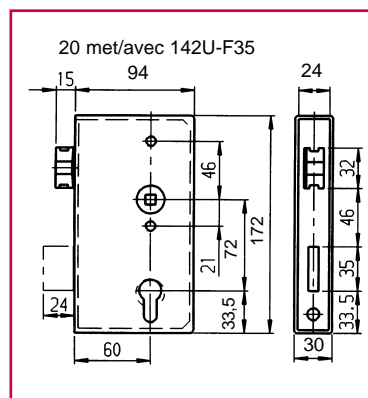

Slotkast, blank geschuurd met verzinkt slot. Links en rechts bruikbaar dankzij de omkeerbare dagschieter.

Nachtschoot komt tweemaal naar buiten.

Boîtier de serrure poncé, avec serrure zinguée. Réversible droite et gauche par simple retournement du demi-tour. Le pêne sort deux fois.