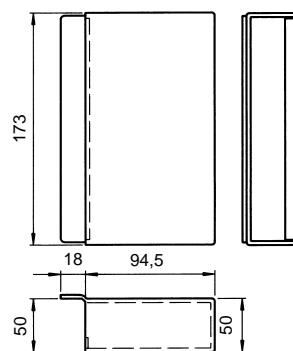

TEGENKASTEN - BOITIER GACHE DE SERRURE

Te lassen (geschuurde) tegenkasten voor poorten met twee vleugels.
Gâche de boîtier de serrure à souder (poncée) pour portes à double vantaux.

144/50