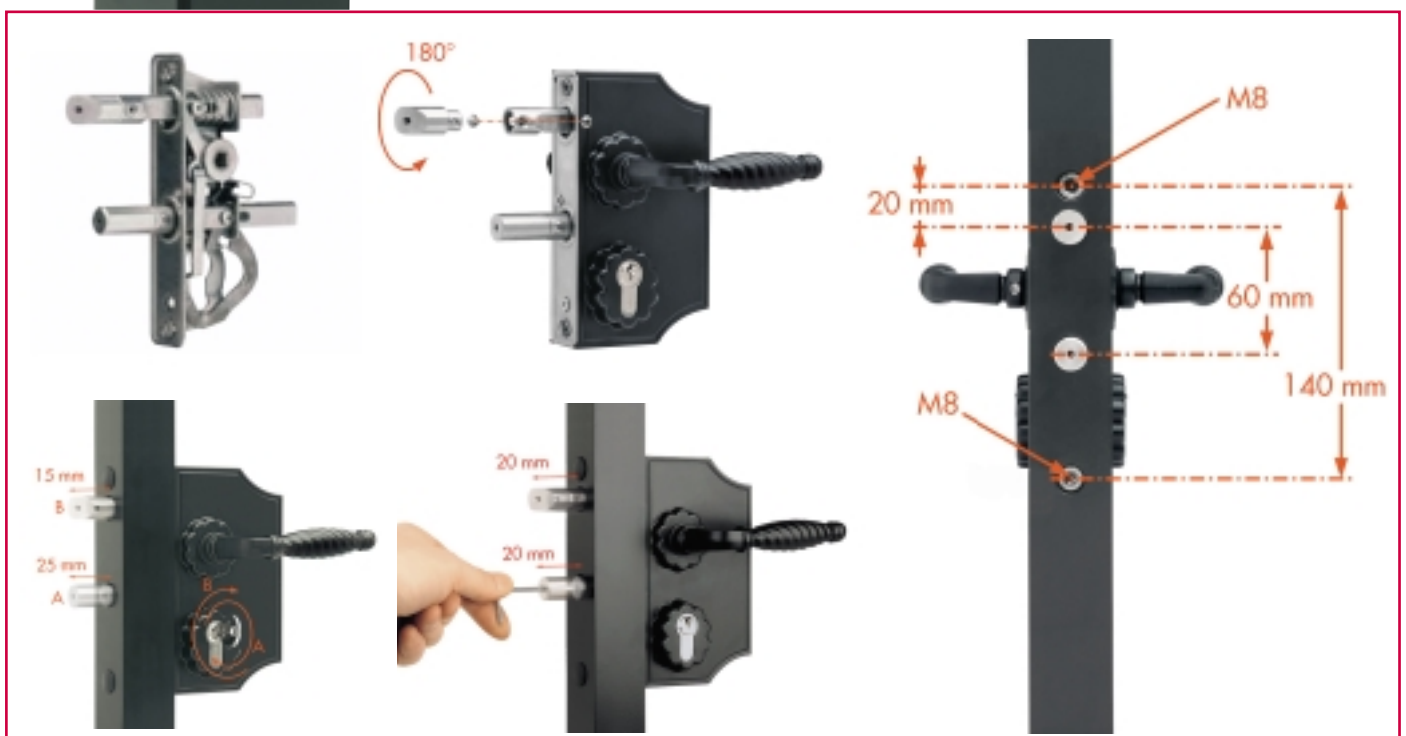

- De SH-slotvanger garandeert een stevige en veilige vergrendeling van uw poort. Zelf met een koevoet is het onmogelijk om de poort te openen.
- Lorsque le portail est fermé avec la gâche SH, il est impossible d'écarter les vantaux même avec un pied de biche.

SLOT VOOR DRAAIPOORTEN - SERRURE POUR PORTAILS BATTANTS

LAKQ H2

SIERPOORTSLOT GROOT ROESTVRIJ STAAL

- Eenvoudige links- en rechtsomstelling van de dagpen.
- Dieptevergrendeling van de nachtpen 25mm.
- Sleutelbediening van de dagpen.
- Continue verstelbaarheid tot 20mm van beide pennen zonder demontage van de slotkast.
- 4-gats bevestiging met 2 inbusbouten.
- Centerafstand pennen: 60mm.

Beschikbaar in volgende RAL-kleuren:
Disponible en plusieurs coloris:

			
6005	6009	9005	9010

STYLE FER FORGE GRANDE ACIER INOXYDABLE

- Pêne de jour réversible facilement sans démontage.
- Ancrage de 25mm du pêne de nuit en un tour.
- Rappel du pêne demi-tour à la clé.
- Réglage des pènes de 20mm en continu sans démontage.
- Fixation par 2 vis BTR.
- Entraxe entre les pènes: 60mm.