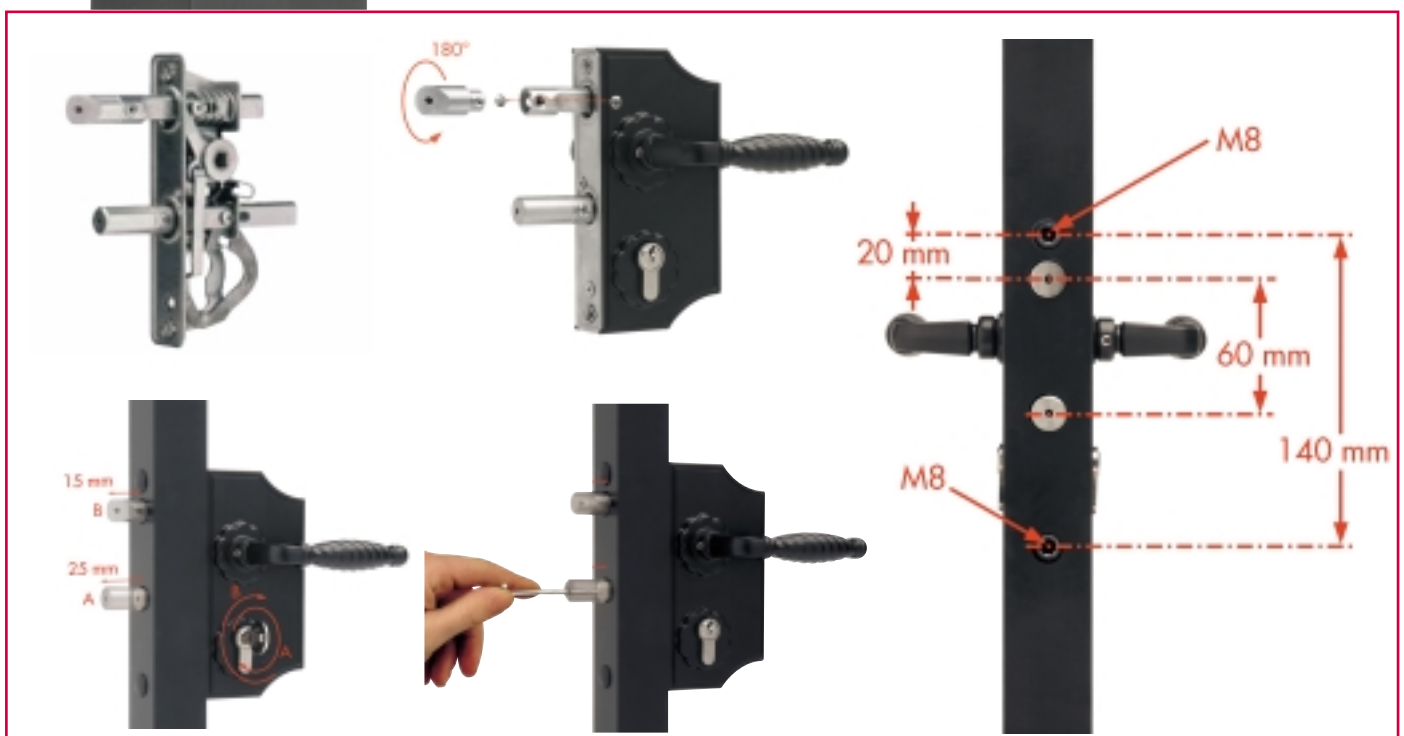

SLOT VOOR DRAAIPOORTEN - SERRURE POUR PORTAILS BATTANTS

SIERPOORTSLOT KLEIN ROESTVRIJ STAAL

- Eenvoudige links- en rechtsomstelling van de dagpen.
- Dieptevergrendeling van de nachtpen 25mm.
- Sleutelbediening van de dagpen.
- Continue verstelbaarheid tot 10mm van beide pennen zonder demontage van de slotkast.
- 4-gats bevestiging met 2 inbusbouten.
- Centerafstand pennen: 60mm.

Beschikbaar in volgende RAL-kleuren:
Disponible en plusieurs coloris:

6005	6009	9005	9010

STYLE FER FORGE PETIT MODELE ACIER INOXYDABLE

- Pêne de jour réversible facilement sans démontage.
- Ancrage de 25mm du pêne de nuit en un tour.
- Rappel du pêne demi-tour à la clé.
- Réglage des pènes de 10mm en continu sans démontage.
- Fixation par 2 vis BTR.
- Entraxe entre les pènes: 60mm.

LAKY F2