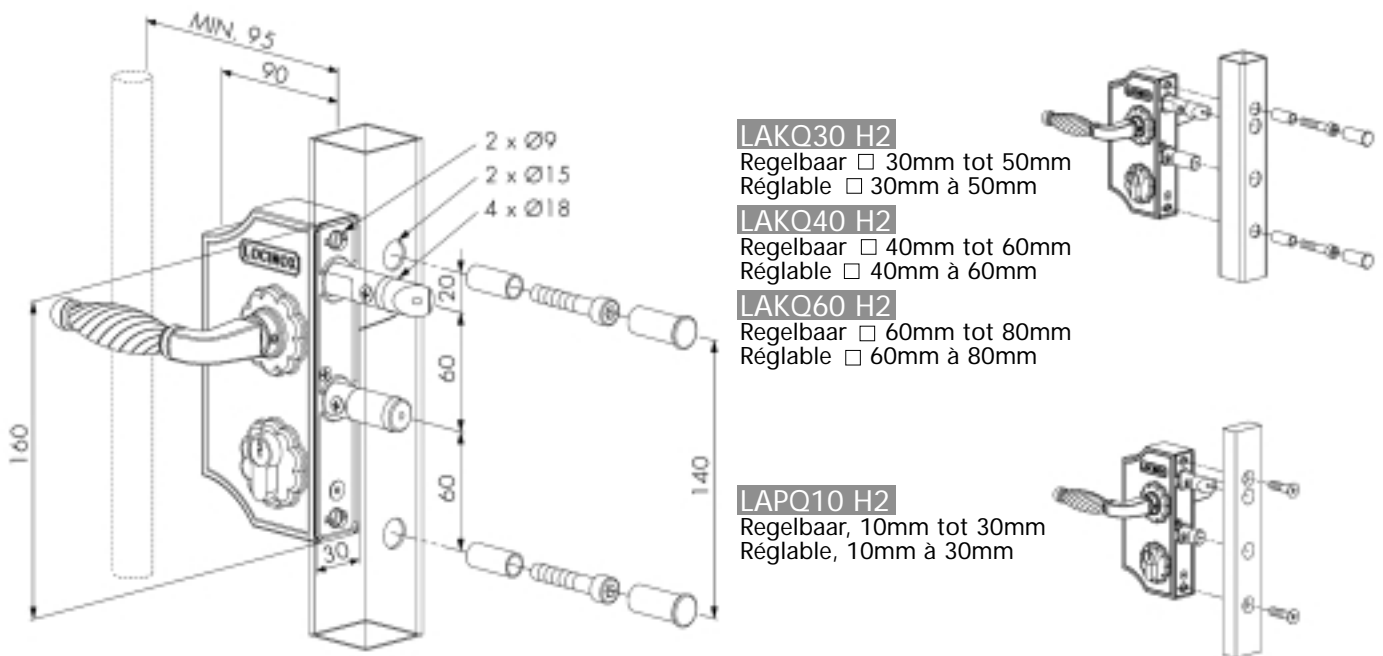

SLOT VOOR DRAAIPOORTEN - SERRURE POUR PORTAILS BATTANTS