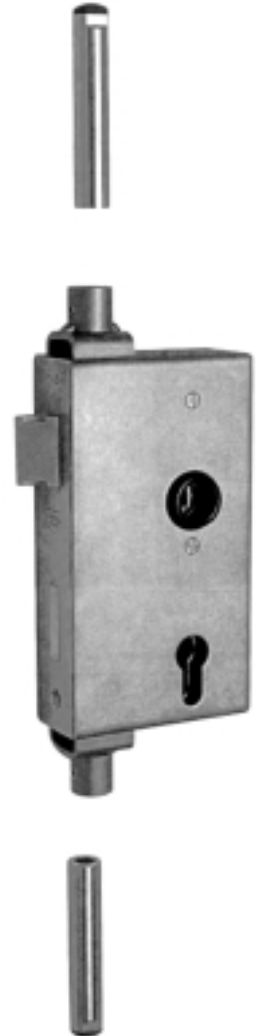

140UMV-40ZW