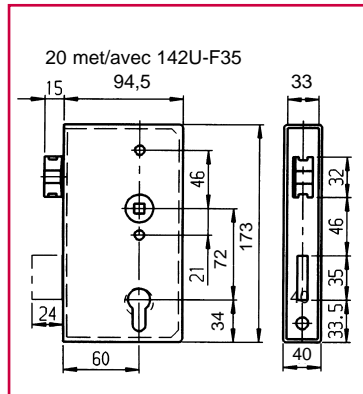

TE LASSEN SLOTKASTEN - BOITIERS DE SERRURES A SOUDER

Slotkast, blank geschuurd met verzinkt slot. Links en rechts bruikbaar dankzij de omkeerbare dagschieter.

Nachtschoot komt tweemaal naar buiten.

Boîtier de serrure poncé, avec serrure zinguée.
Réversible droite et gauche par simple retournement du demi-tour.
Le pêne sort deux fois.

140U40ZW