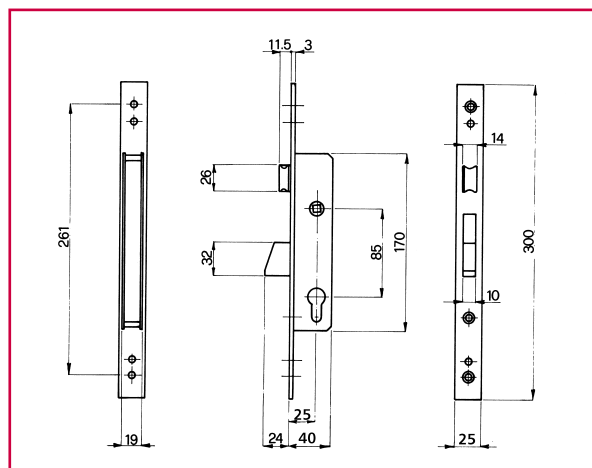

Omkeerbaar tuimelslot voor profielen van 40mm, verzinkt met zwarte beschermfolie + 2 rechthoekige PVC rosacen, frontplaat in inox.
Serrure réversible à bascule pour profils de 40mm, galvanisée avec une feuille de protection noire + 2 rosaces rectangulaires, tête en inox.