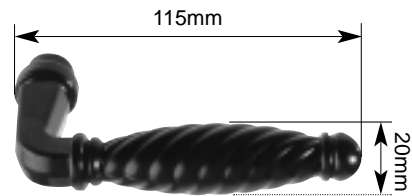

144ET/34

144ET/40

144ET/50

KLINKEN EN TOEBEHOREN - BEQUILLES ET ACCESSOIRES

Klink in roestvrije legering zwartgelakt met wisselstift van 8mm.
Béquille en alliage inoxydable laquée noir avec tige carrée de 8mm.