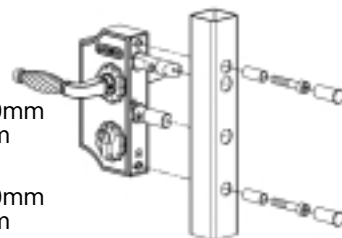

SLOT VOOR DRAAIPOORTEN - SERRURE POUR PORTAILS BATTANTS

LAKY30 F2

Regelbaar □ 30mm tot 40mm
Réglable □ 30mm à 40mm

LAKY40 F2

Regelbaar □ 40mm tot 50mm
Réglable □ 40mm à 50mm

LAKY50 F2

Regelbaar □ 50mm tot 60mm
Réglable □ 50mm à 60mm

LAPY10 F2

Regelbaar, 10mm tot 20mm
Réglable, 10mm à 20mm

PUSH-SET VOOR ROESTVRIJ STALEN SLOTEN KIT PUSH POUR SERRURES DE LA GAMME ACIER INOXYDABLE

PUSH-SET IN ALUMINIUM

- De set is bruikbaar op alle roestvrij stalen sloten uit het Locinox-gamma.
- De Push vervangt de krukken.
- Het vergemakkelijkt het openen van de poort.

KIT PUSH EN ALUMINIUM

- Le set est utilisable sur toutes les serrures Locinox.
- Le Push remplace la poignée.
- Le Push facilite l'ouverture de la porte.