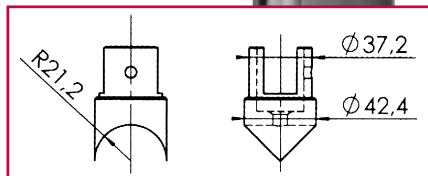

SLOTKASTEN IN EDELSTAAL - BOITIERS EN ACIER INOXYDABLE

Kast en frontplaat in inox met verzinkt slot.
Boîtiers et tétière en inox, avec serrure galvanisée.

Per paar
Par paire

Voorbeeld
Exemple

Tegenkast.
Gâche de boîtier.

Per paar
Par paire

Voorbeeld
Exemple