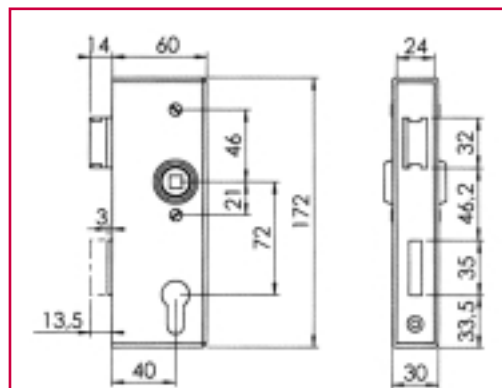

141UNIG-30ZW