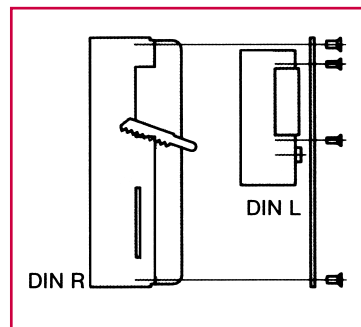

ELECTRISCHE DEUROPENERS - GACHES ELECTRIQUES

Te lassen (geschuurde) tegenkassen voor poorten met twee vleugels uitgerust voor de installatie van een elektrische deuropener. Deze tegenkast is links en rechts omkeerbaar.

Gâche de boîtier de serrure à souder (poncée) pour portes à double vantaux, apte à l'installation d'une gâche électrique. Boîtier réversible gauche et droite.