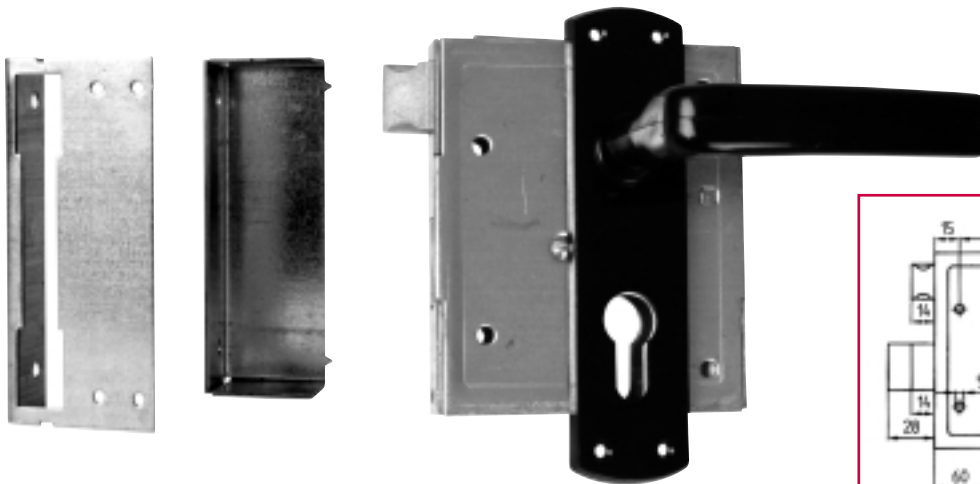

SLOTKASTEN - BOITIER DE SERRURE

Universeel slot, links, rechts, aan binnen -of buitenkant te plaatsen.

Met kunststof klink en beschermplaat, tegenkastje en voorzien voor cilinderslot (niet meegeleverd).

Serrure universelle, à placer à droite ou à gauche, du côté intérieur ou extérieur avec poignée en matière synthétique et plaque de protection, contre-boîte et pourvu pour cylindre (non-livré).

79PK