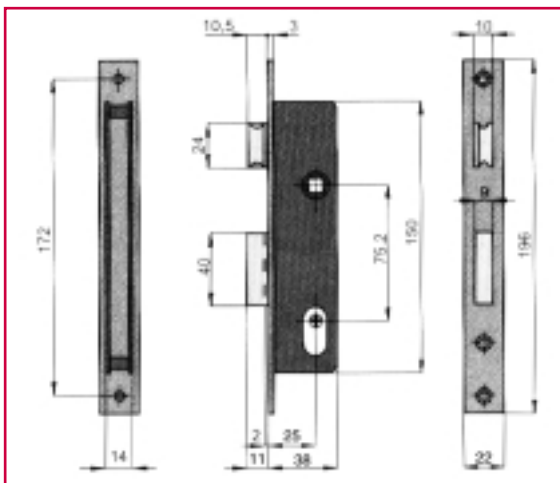

101122

Verzinkt inbouwslot met 3 stersleutels.

Serrure encastrable galvanisée avec 3 clés en croix.
Montage simple par forage de 2 trous ronds.