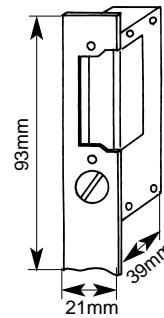

ELECTRISCHE DEUOPENERS - GACHES ELECTRIQUES

148EDINR