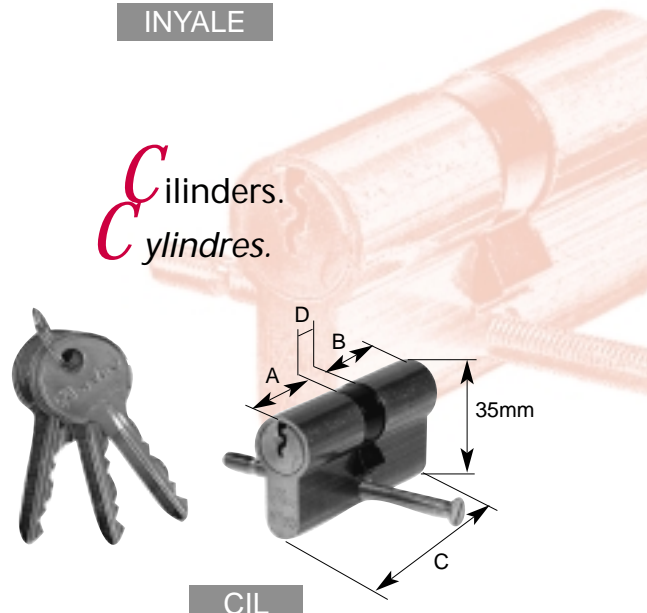

Profielen zijn in blank ijzer.

Jeu complet

Les profils sont en acier laminé à froid.

Profiel +
 slot + cilinder
 + klinken.
 Profil + serrure
 + cylindre + béquilles.

P2000 Koker/Tube 40x40x2

P2000/50 Koker/Tube 50x50x2

ROSASSEN EN CILINDERS - ROSACES ET CYLINDRES

R Rosace in roestvrije legering, zwart gelakt.
Rosace en alliage inoxydable, laquée noir.

P Yaleplaatje in PVC per stuk.
Plaque pour cylindre PVC par pièce.

R Rosace in inox 304, niet geborsteld.
Rosace en inoxydable 304 brut.

P Yaleplaatje in inox 304, niet geborsteld.
Plaque pour cylindre en inoxydable 304 brut.

Art. Nr Art. Nr	A	B	C	D	Omschrijving Description
CIL-KA-M40	15mm	15mm	40mm	10mm	Set cilinders (messing) voor één en dezelfde sleutel Jeu de cylindres en laiton pour une seule clé
CIL-KA-N54	22mm	22mm	54mm	10mm	Set vernikkelde cilinders voor één en dezelfde sleutel
CIL-KA-N60	25mm	25mm	60mm	10mm	Jeu de cylindres nickelés pour une seule clé
CIL-M40	15mm	15mm	40mm	10mm	Cilinderslot in messing
CIL-M54	22mm	22mm	54mm	10mm	Serrure à cylindre en laiton
CIL-M60	25mm	25mm	60mm	10mm	
CIL-M65	25mm	30mm	65mm	10mm	
CIL-M70	25mm	35mm	70mm	10mm	
CIL-N54	22mm	22mm	54mm	10mm	Cilinderslot vernikkeld
CIL-N60	25mm	25mm	60mm	10mm	Serrure à cylindre nickelée

C Cilinders.
C Cylindres.

SLOTEN - SERRURES

Omkeerbaar verzinkt inbouwslot voor profiel 35x35mm en 40x40mm met inox frontplaat.

Serrure galvanisée pour profil creux de 35x35mm et 40x40mm. Réversible et avec tête en inox.